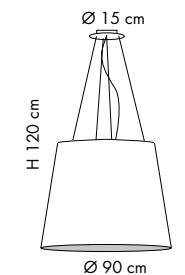

Il Cairo. 505

DESIGN.
CIERRESTUDIO

DIFFUSORE PLISSETTATO
PLEATED LAMPSHADE
DIFFUSEUR PLISSÉ
PLISSEELAMPENSCHIRM
DIFUSOR PLISADO

01
bianco
white
blanc
weiss
blanco

24
avorio
ivory
ivoire
elfenbein farbig
marfil

12
marrone
brown
marron
braun
marrón

MONTATURA - FRAME - ARMATURE
ARMATUR - MONTURA

31
cromo
chrome
chrom
chrom

SP 7/505

1 x max 70W **ECO** E27
CE

SP 7/505-L

1 x max 70W **ECO** E27
CE

SP L/505

3 x max 70W **ECO** E27
CE

SP L/505-L

3 x max 70W **ECO** E27
CE

SP 8/505

3 x max 70W **ECO** E27
CE

SP 8/505-L

3 x max 70W **ECO** E27
CE