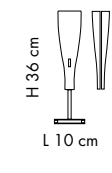

LT 1/227
1 x max 42W **ECO** E14
CE