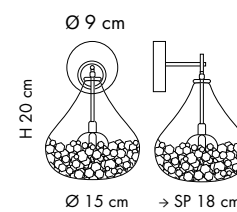

LP 6/276
1 x max 25W **ECO**
GY 6,35
CE