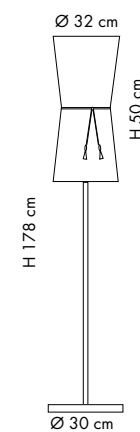

SP 3/500
1 x max 70W **ECO** E27
CE