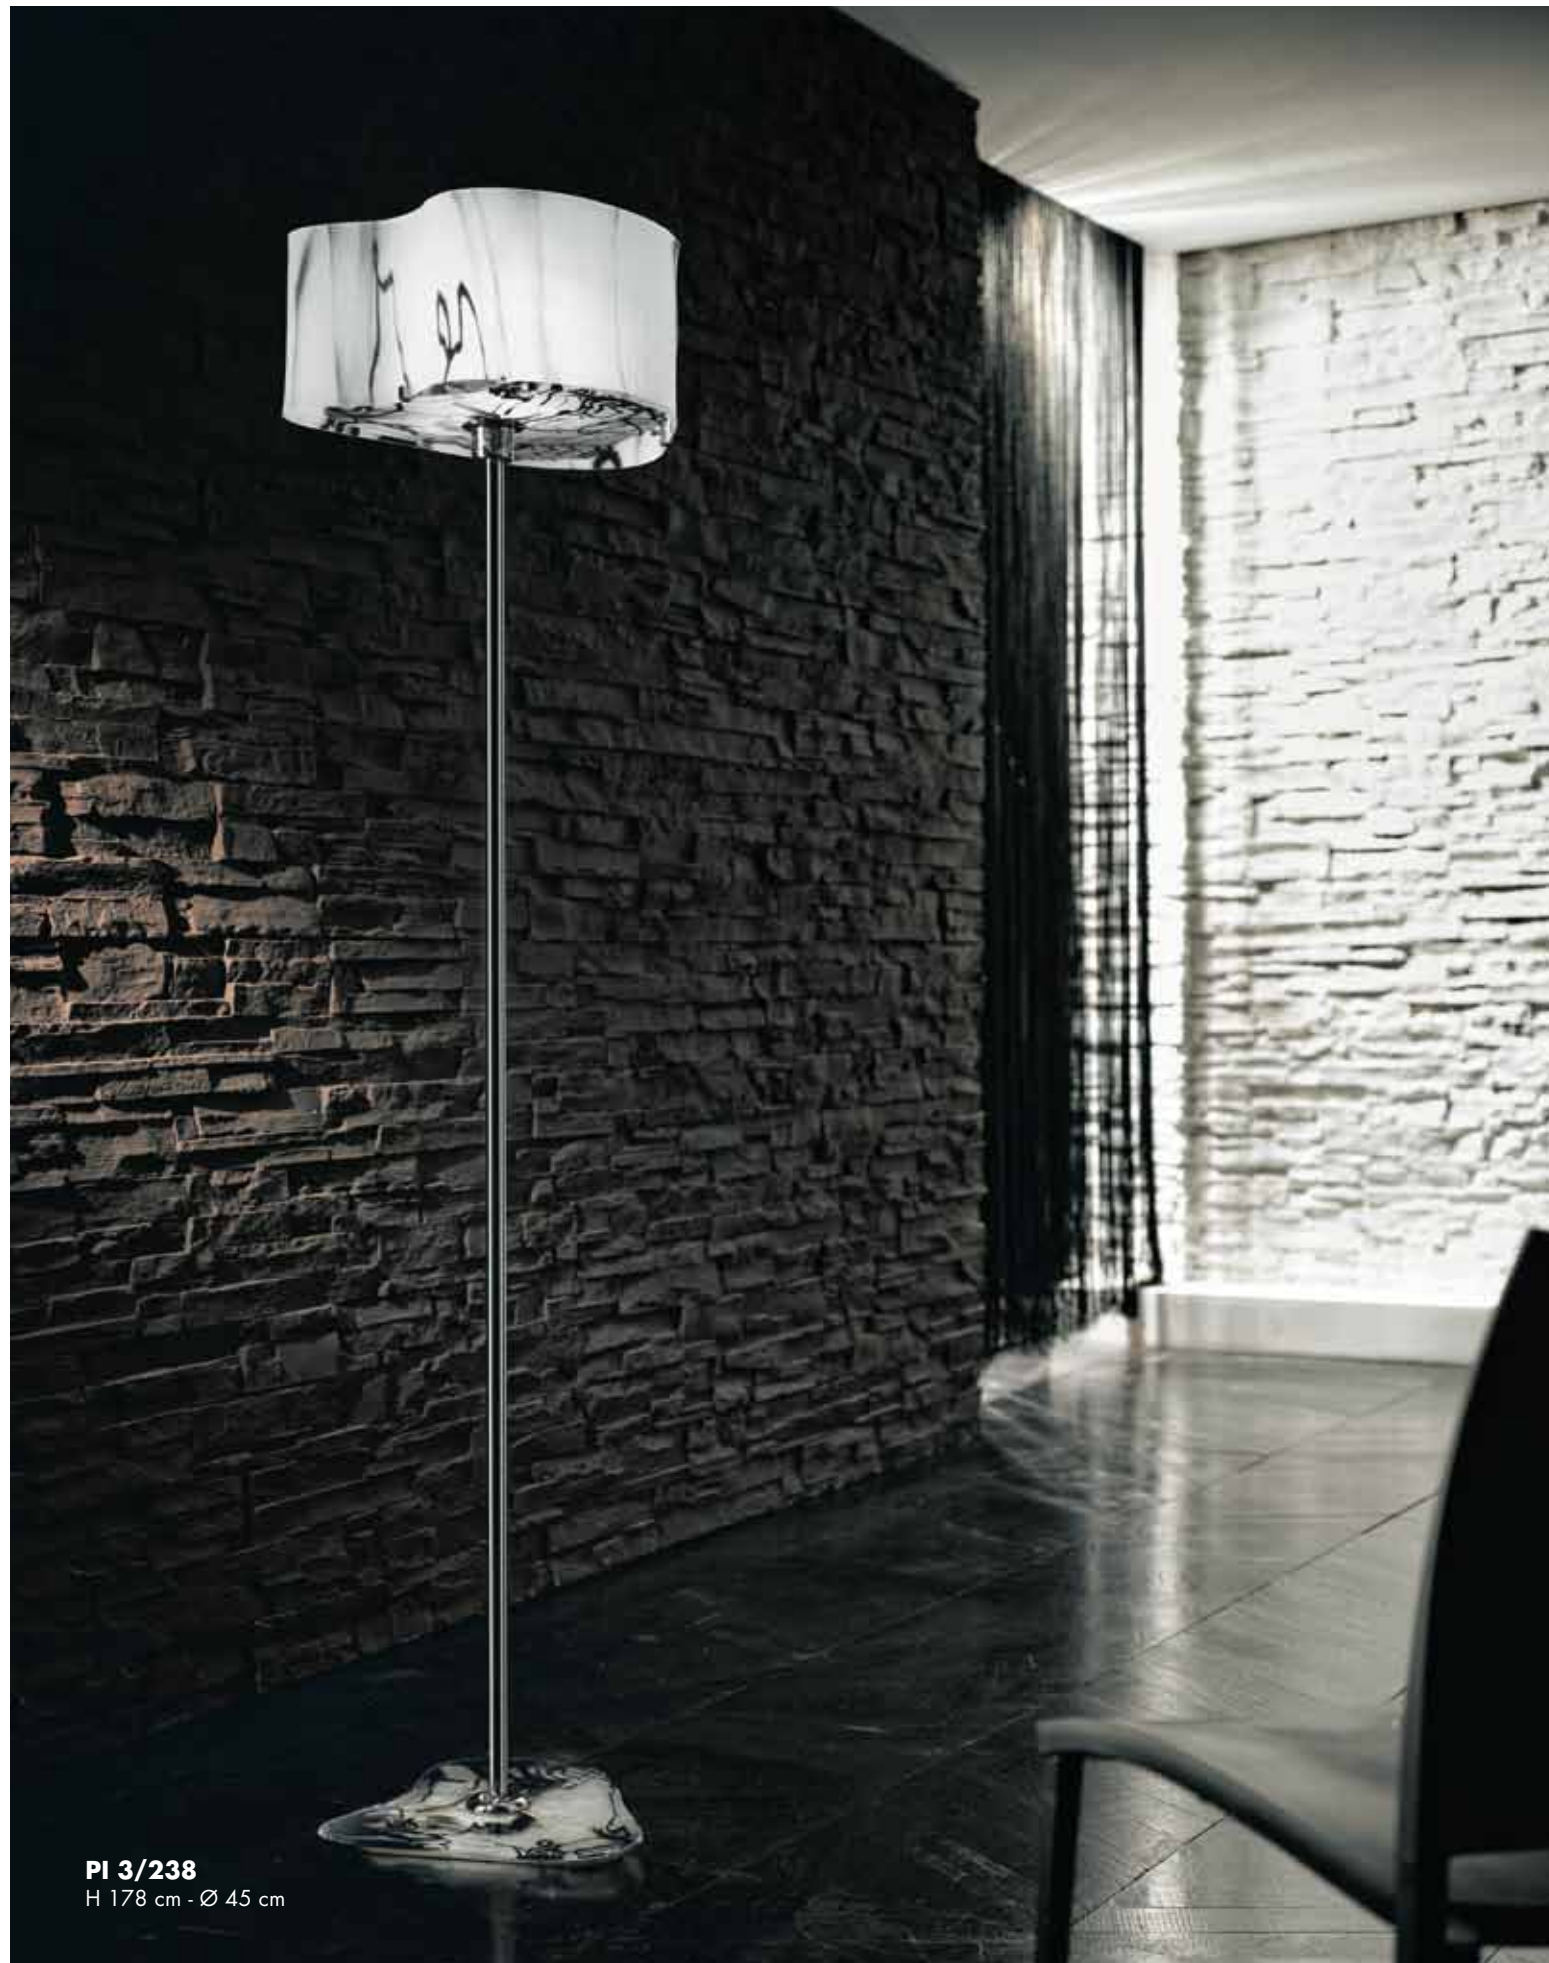

# Venezia. 238

DESIGN.  
CIERRESTUDIO

**SP 5/238**  
H 150 cm - Ø 55 cm

**LT 1/238**  
H 38 cm - Ø 18 cm

**PI 3/238**  
H 178 cm - Ø 45 cm