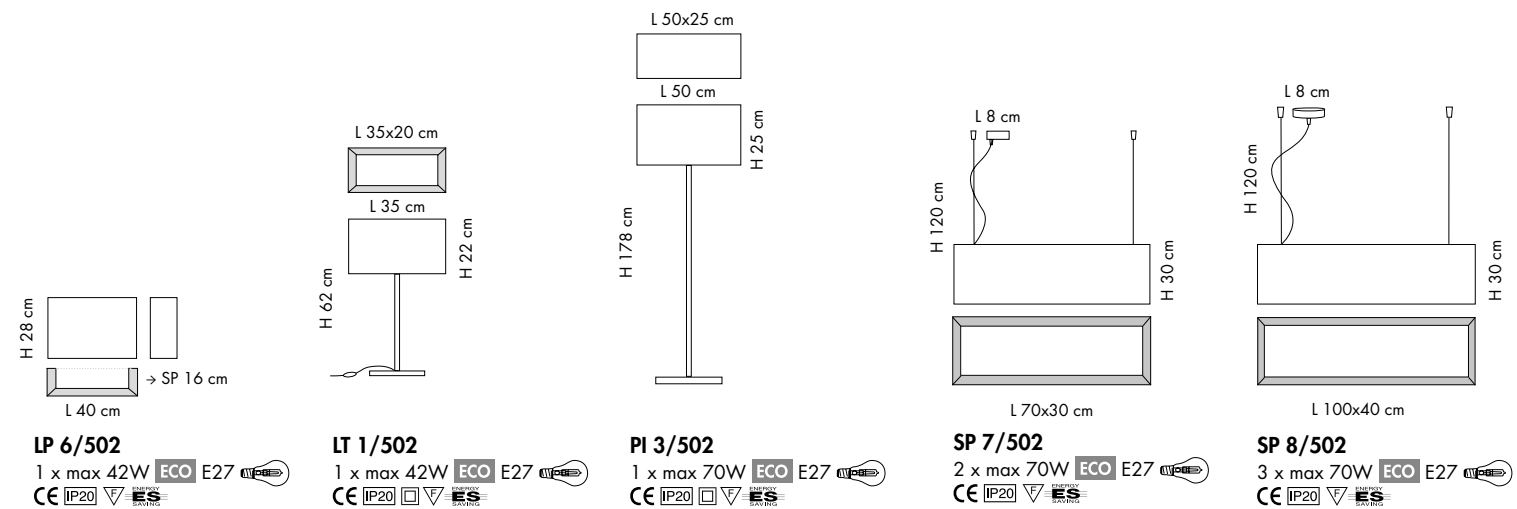

**47**  
nickel metallizzato  
metallized nickel  
nickel metallisé  
metallic nickel  
niquel metalizado

**LP 6/503**  
H 30 cm - L 36 cm - SP 16 cm