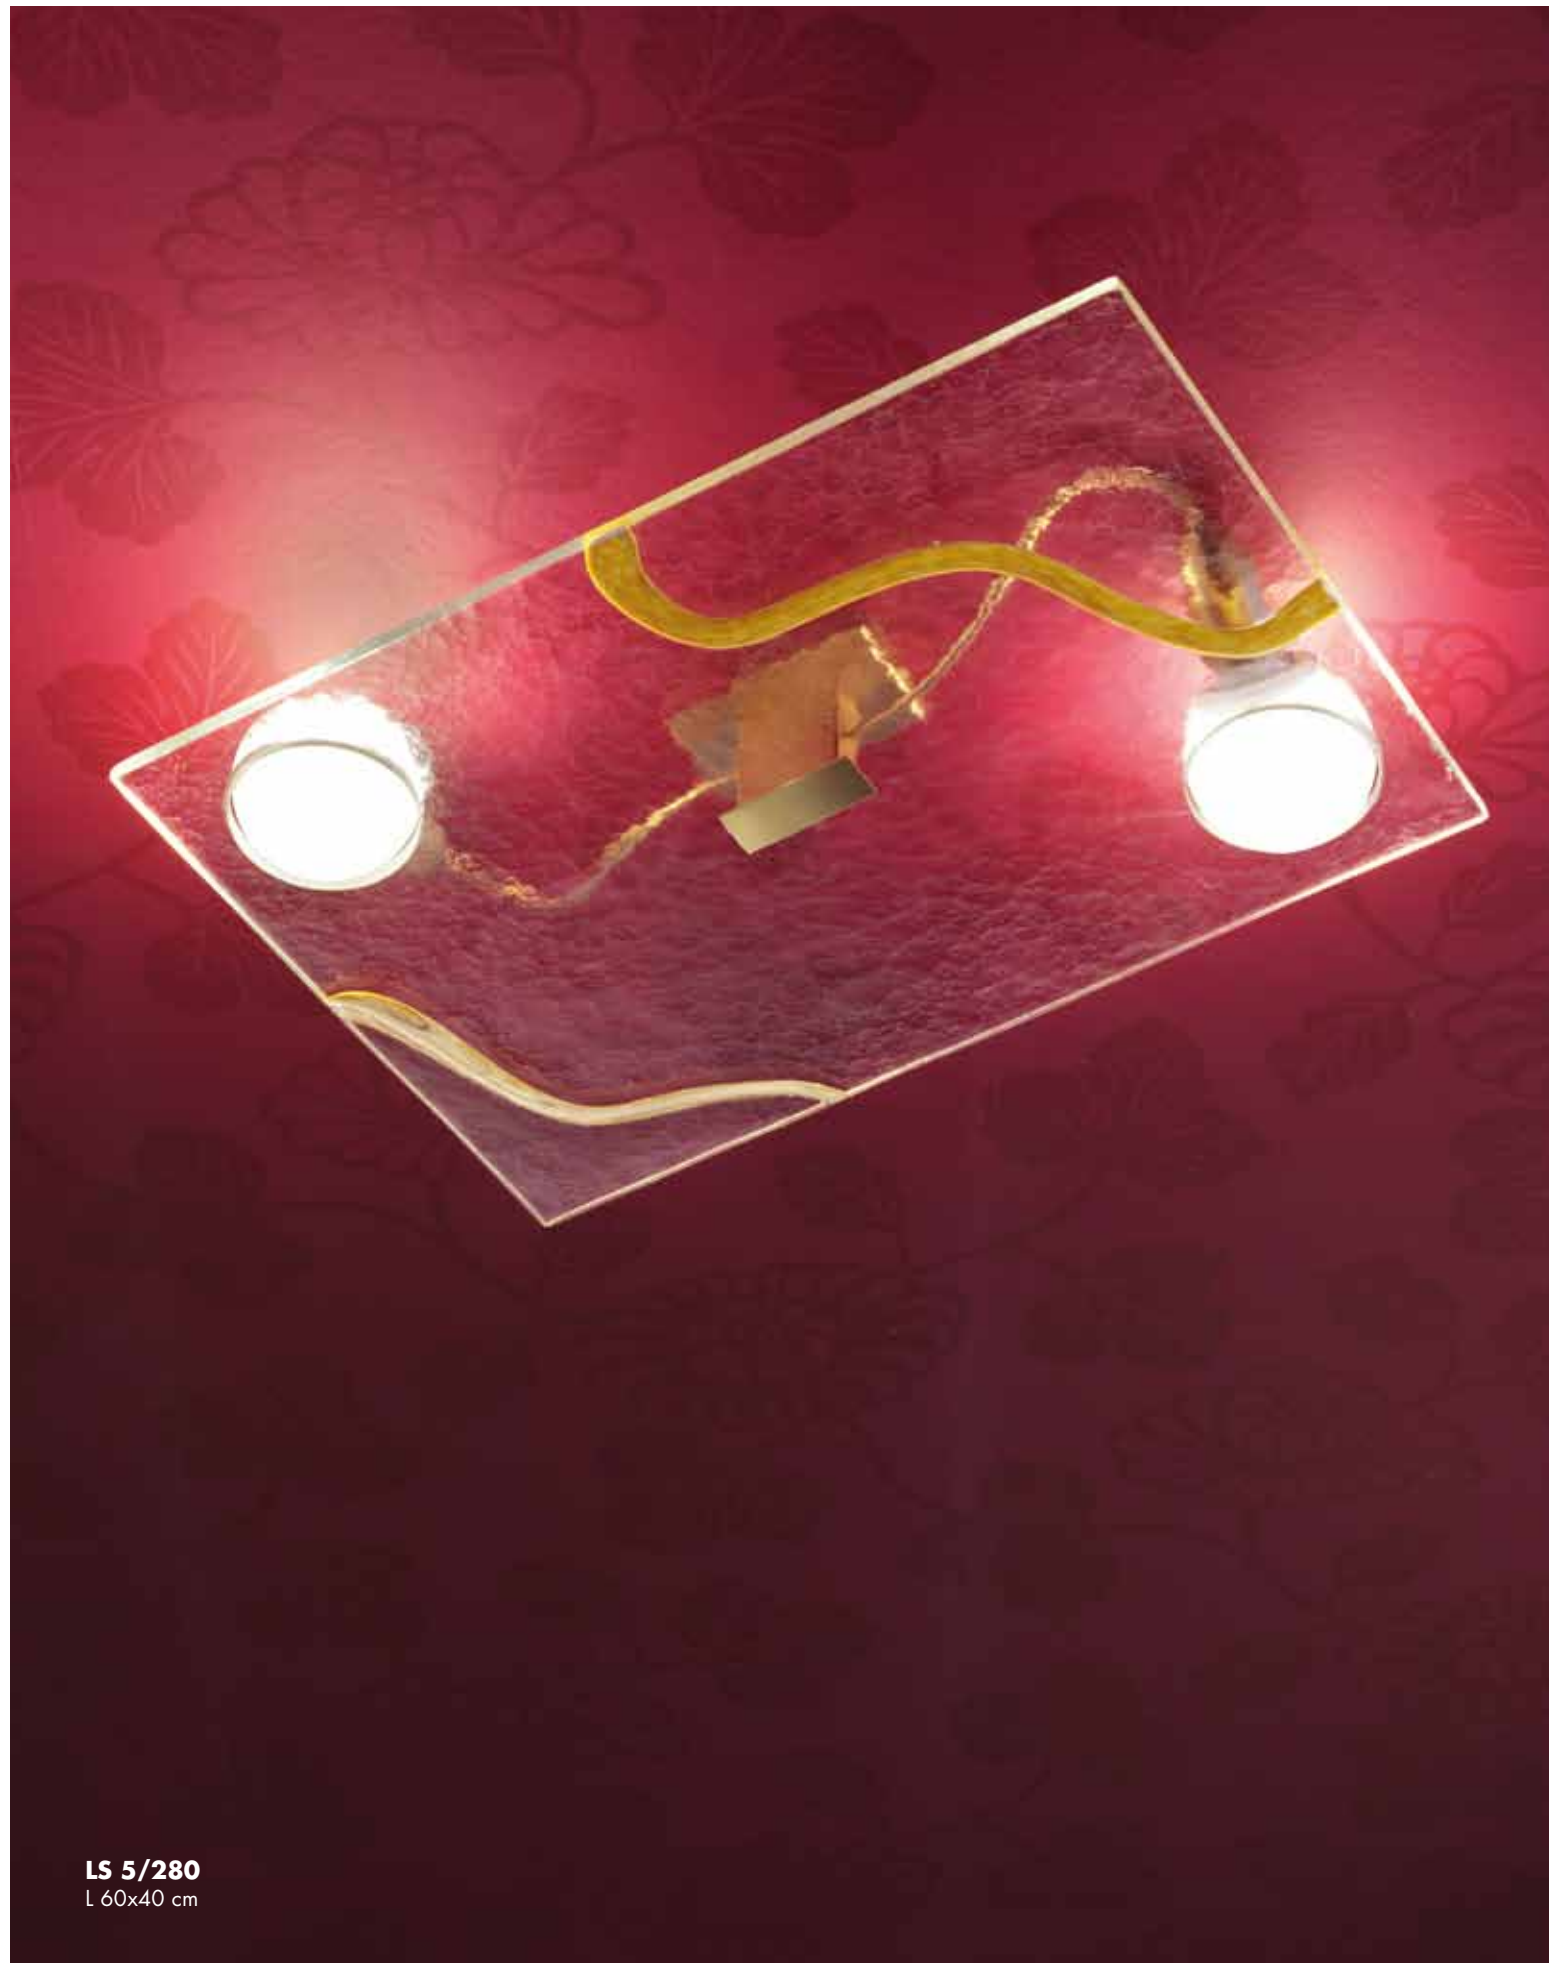

SP 8/280
L 60x40 cm

LS 5/280
L 60x40 cm

Capo Nord. 280

DESIGN.
CLAUDIO
SACCON