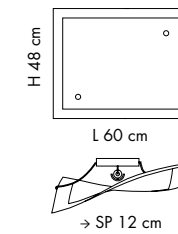

LS P/231
1 x max 120W **ECO**
R7s → 114 mm
CE IP20 ▽