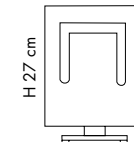

# Rio. 244

DESIGN.  
SERGIO  
SARTORELLO

L 17 cm  
→ SP 10 cm

**LP 6/244 A**

1 x max 42W **ECO** E14   
CE

H 27 cm  
L 17 cm

**LT 1/244**

1 x max 42W **ECO** E14   
CE