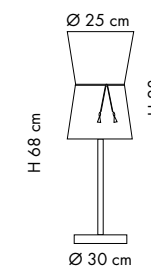

LT 1/500
1 x max 42W **ECO** E27
CE