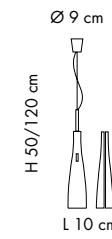

SP 7/227
1 x max 100W **ECO** E27
CE

SP H/227
1 x max 42W **ECO** E14
CE