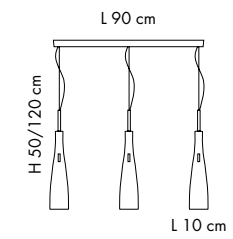

SP S/227
3 x max 42W **ECO** E14
CE