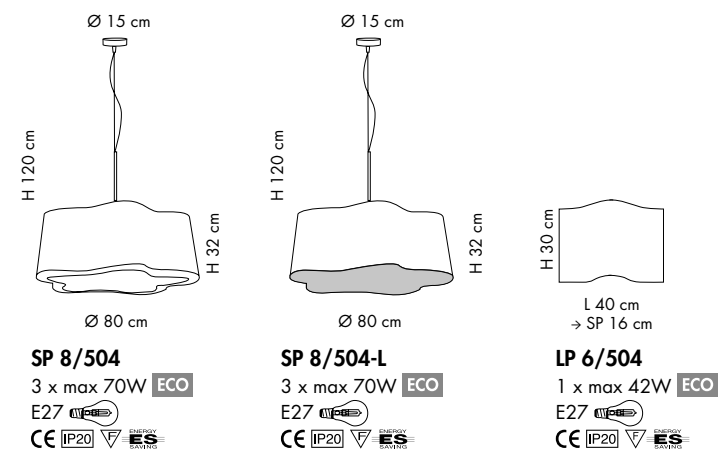

DIFFUSORE PLETTATO - PLEATED LAMPSHADE
DIFFUSEUR PLISSÉ - PLISSEELAMPENSCHIRM
DIFUSOR PLISADO

01
bianco
white
blanc
weiss
blanco

12
marrone
brown
marron
braun
marrón

24
avorio
ivory
ivoire
elfenbein farbig
marfil

MONTATURA - FRAME
ARMATURE - ARMATUR
MONTURA

31
cromo
chrome
chrom
cromo