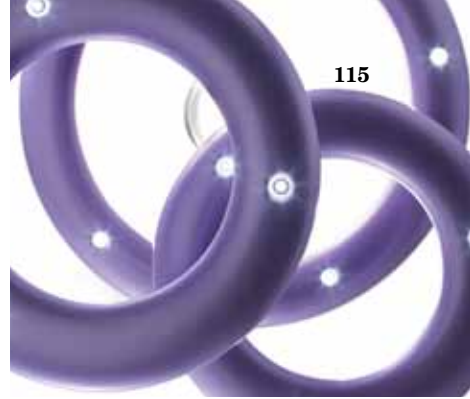

DIFFUSORE - LAMPSHADE - DIFFUSEUR LAMPENSCHIRM - DIFUSOR

01
biancolatte
opaque white
blanc laiteux
milchweiß
blanco

13
foglia oro
gold leaf
feuille or
goldfolie
hoja oro

14
foglia argento
silver leaf
feuille argent
silberfolie
hoja plata

20
lilla
lilac
lilas
fliederblau
lila

47
nickel metallizzato
metallized nickel
nickel metallisé
metallic nickel
nickel metalizado

MONTATURA - FRAME - ARMATURE ARMATUR - MONTURA

31
cromo
chrome
chrome
chrom
cromo

34
dorato
golden
doré
vergoldet
dorado