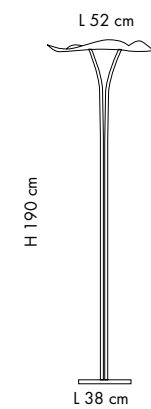

PI 3/231
1 x max 120W **ECO**
R7s → 114 mm
CE IP20 ▽