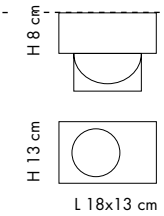

O-Optikal. 278

DESIGN.
ORIANO
FAVARETTO

LP 6/278 B
H 16 cm - Ø 9 cm - SP 12 cm

LS Q/278
2 x max 20W **ECO** G9
or
2 x 1,2W LED
CE

LP 6/278 A
1 x max 20W **ECO** G9
or
1 x 1,2W LED
CE

LS 4/278 A
2 x max 33W **ECO** G9
or
2 x 1,2W LED
CE

SP 7/278
1 x max 20W **ECO** G9
or
1 x 1,2W LED
CE

LS P/278
1 x max 20W **ECO** G9
or
1 x 1,2W LED
CE

LP 6/278 B
1 x max 33W **ECO** G9
or
1 x 1,2W LED
CE

LS 4/278 B
2 x max 33W **ECO** G9
or
2 x 1,2W LED
CE

SP 8/278
3 x max 20W **ECO** G9
or
3 x 1,2W LED
CE

LT 1/278
1 x max 20W **ECO** G9
or
1 x 1,2W LED
CE

LP 6/278 C
1 x max 20W **ECO** G9
or
1 x 1,2W LED
CE

LS 4/278 C
2 x max 33W **ECO** G9
or
2 x 1,2W LED
CE

LP 6/278 D
2 x max 20W **ECO** G9
or
2 x 1,2W LED
CE

LS 5/278
3 x max 33W **ECO** G9 +
3 x max 20W **ECO** G9
or
6 x 1,2W LED
CE

**DIFFUSORE - LAMPSHADE - DIFFUSEUR
LAMPENSCHIRM - DIFUSOR**

10
trasparente
transparent
transparent
durchsichtig
transparente

**MONTATURA - FRAME - ARMATURE
ARMATUR - MONTURA**

60
corten
corten
corten
corten

40
laccato bianco
lacquered white
laqué blanc
weiss lackiert
lacado blanco