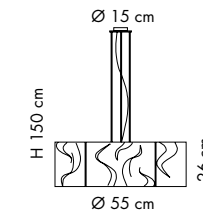

SP 5/238
4 x max 70W E27 **ECO**
CE