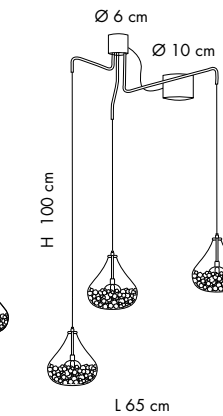

SP 8/276 B
3 x max 25W **ECO**
GY 6,35
CE