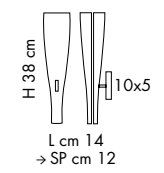

LP 6/227 A
1 x max 42W **ECO** E14
CE