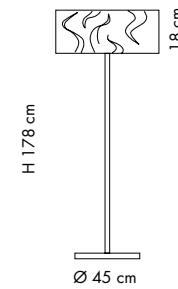

PI 3/238
1 x max 100W **ECO** E27
CE