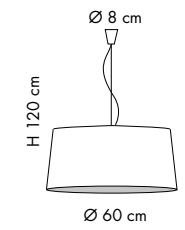

SP 7/505-L

1 x max 70W **ECO** E27
CE