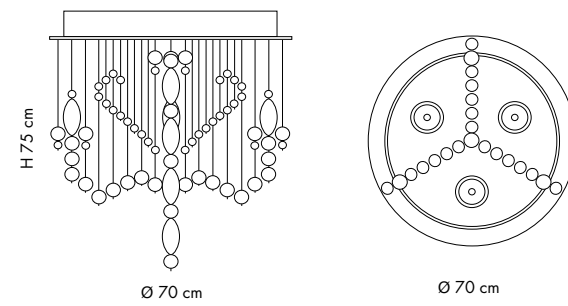

SP 8/277
3 x max 75W QR111 +
STRIP LED 9,5W ≅
CE IP20 ES

LP 6/277
1 x max 36W G24q-3
CE IP20 ES