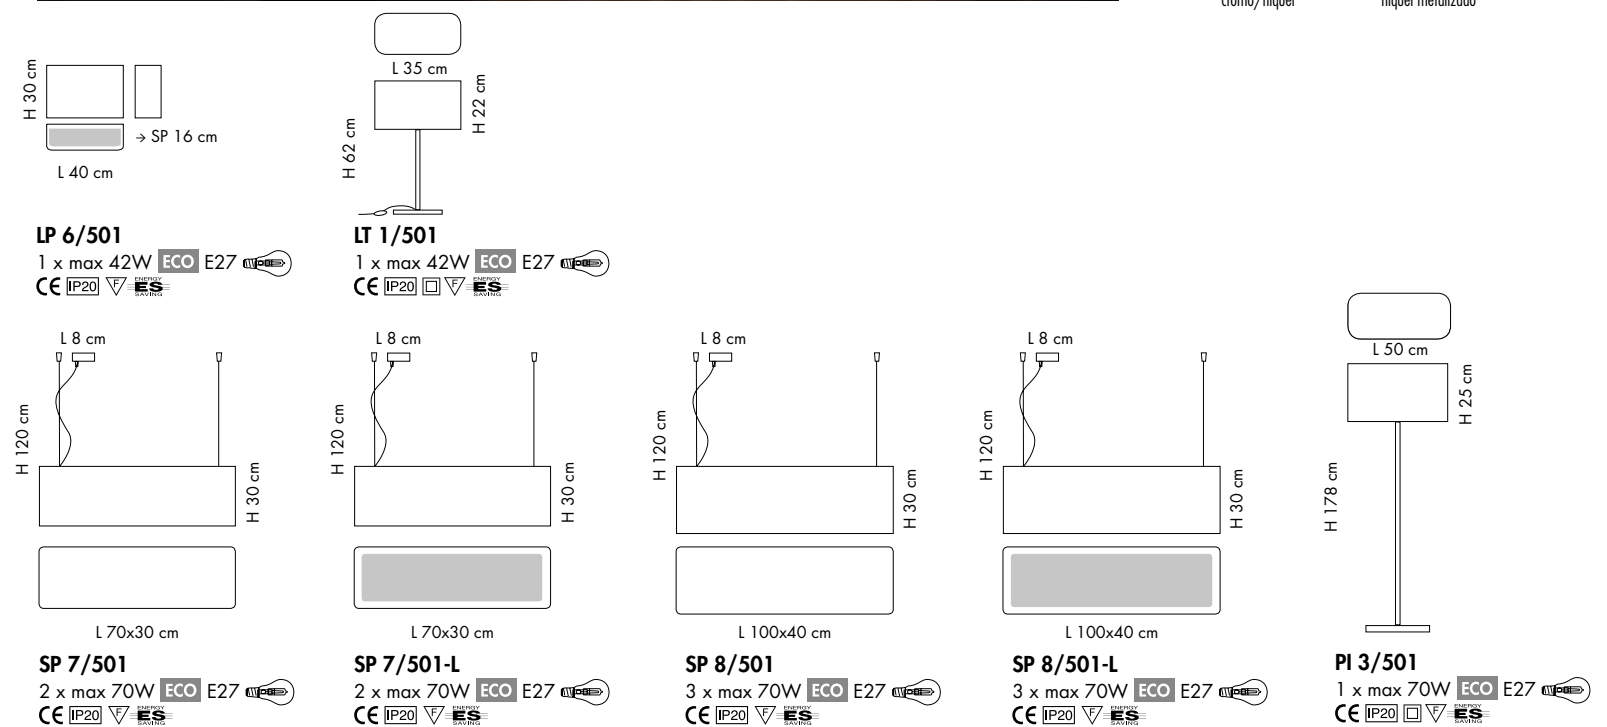

LT 1/501
H 62 cm - L 35 cm

DESIGN.
CIERRESTUDIO

DIFFUSORE PVC/ VELLUTO
LAMP SHADE PVC/VELVET
DIFFUSEUR PVC/VELOURS
LAMPENSCHIRM PVC/SAMT
DIFUSOR PVC/VELLUDILLO

01
bianco
white
blanc
weiss
blanco

24
avorio
ivory
ivoire
elfenbein farbig
marfil

12
marrone
brown
marron
braun
marrón

MONTATURA - FRAME - ARMATURE
ARMATUR - MONTURA

31/47
cromo/nickel
chrome/nickel
chrome/nickel
chrom/nickel
cromo/niquel

47
nickel metallizzato
metallized nickel
nickel metallisé
metallic nickel
niquel metalizado