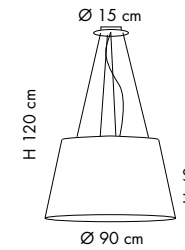

SP L/505

3 x max 70W **ECO** E27
CE