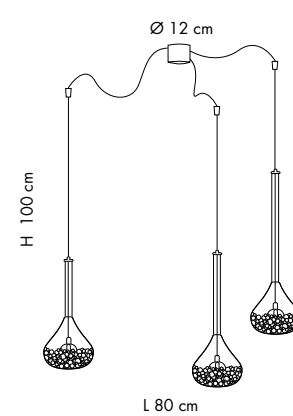

SP 8/276 A
3 x max 25W **ECO**
GY 6,35
CE