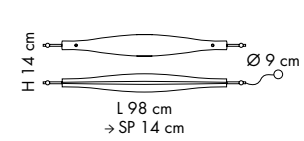

LP 6/227 B
1 x max 120W **ECO**
R7s 114 mm
CE