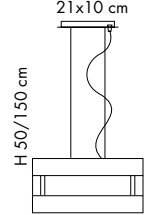

LS 4/232

1 x max 120W **ECO**

R7s 78 mm

or

2 x max 42W **ECO** E27

or

1 x 26W G24q-3

CE

L 62,5 cm

SP 8/232

1 x max 120W **ECO**

R7s 114 mm

or

2 x max 70W **ECO** E27

CE