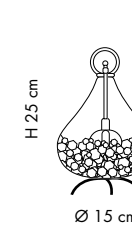

# Graal. 276

DESIGN.  
TEAM  
DESIGN

LT 1/276  
H 25 cm · Ø 15 cm

**SP 8/276 A**  
H 100 cm - L 80 cm

**SP 8/276 A**  
H 100 cm - L 80 cm

**LP 6/276**  
H 20 cm - Ø 15 cm - SP 18 cm

**SP 8/276 B**  
H 100 cm - L 65 cm

**SP 7/276 D-50**  
1 x max 25W **ECO**  
GY 6,35   
CE

**SP 8/276 A**  
3 x max 25W **ECO**  
GY 6,35   
CE

**SP 8/276 B**  
3 x max 25W **ECO**  
GY 6,35   
CE

**LP 6/276**  
1 x max 25W **ECO**  
GY 6,35   
CE

**LT 1/276**  
1 x max 25W **ECO**  
GY 6,35   
CE