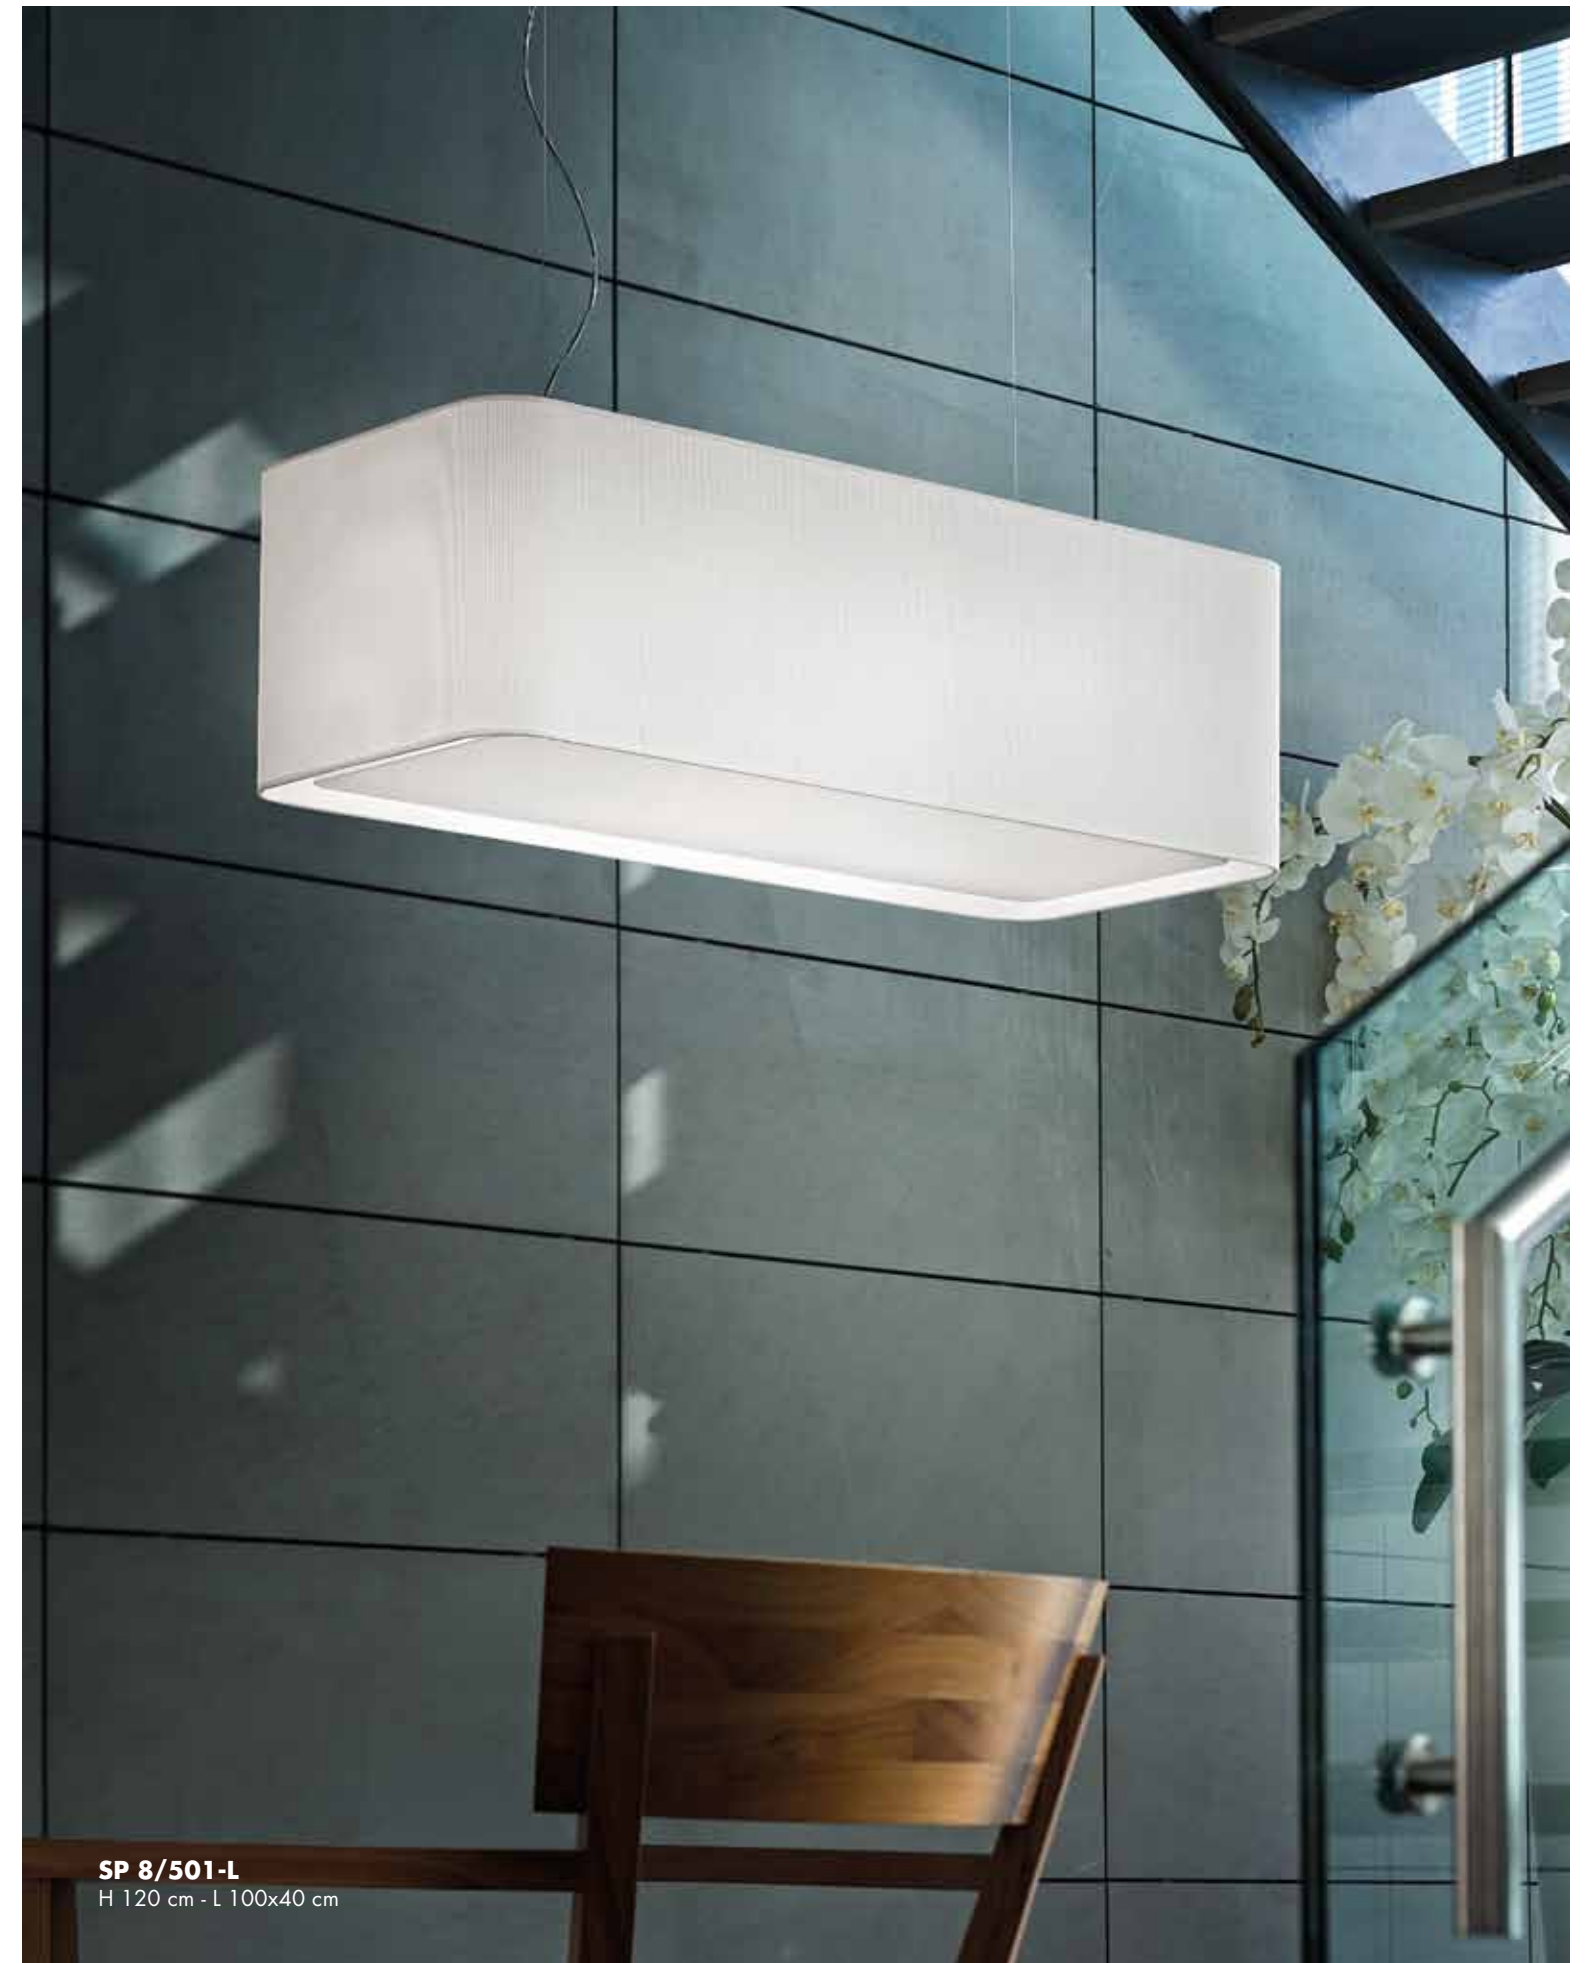

SP 8/501-L
H 120 cm - L 100x40 cm