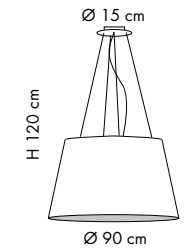

SP L/505-L

3 x max 70W **ECO** E27
CE