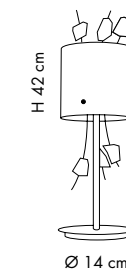

LT 1/255
1 x max 48W **ECO** G9
CE **IP20** **ES**