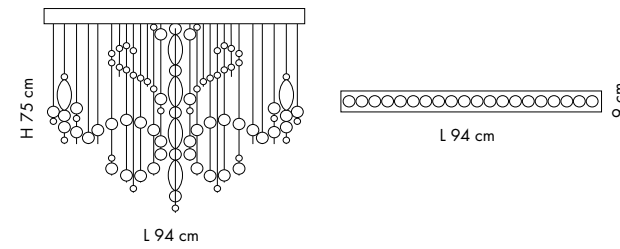

Veneziano. 277

2.0

DESIGN.
MATTHIAS BURHENNE &
ALESSANDRO PAULIS

SP 7/277
2 x max 39W T5 +
STRIP LED 9W ≅
CE IP20 ES