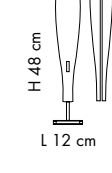

LT 2/227
1 x max 42W **ECO** E14
CE