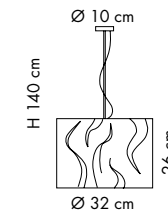

SP 8/238
1 x max 70W E27 **ECO**
CE