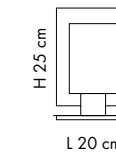

LT 1/214
H 25 cm - L 20 cm

Belluno. 214

DESIGN.
CLAUDIO
SACCON

LS 4/214

1 x max 120W **ECO**
R7s → 114 mm
or
2 x max 42W **ECO** E27
or
1 x 26W G24q-3
CE

LS 5/214

1 x max 160W **ECO**
R7s → 114 mm
or
2 x max 70W **ECO** E27
or
2 x 26W G24q-3
CE

LS P/214

1 x max 160W **ECO**
R7s → 114 mm
or
2 x max 70W **ECO** E27
or
2 x 26W G24q-3
CE

SP 8/214

1 x max 160W **ECO**
R7s → 114 mm
CE

LP 6/214 A

1 x max 120W **ECO**
R7s → 114 mm
or
1 x max 70W **ECO** E27
or
1 x 26W G24q-3
CE

LT 1/214

1 x max 42W **ECO** E14
CE

**DIFFUSORE - LAMPSHADE - DIFFUSEUR
LAMPENSCHIRM - DIFUSOR**

26
sabbbiato
sandblasted
sabie
sandgestrahlt
sablado

**MONTATURA - FRAME - ARMATURE
ARMATUR - MONTURA**

30
cromo satinato
satin chrome
chrome satiné
chrom satiné
cromo satinado