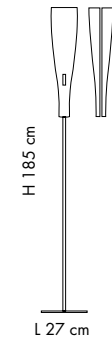

PI 3/227
1 x max 100W **ECO** E27
CE