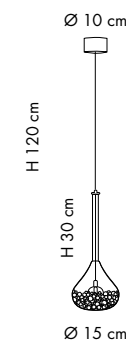

SP 7/276 B-30
1 x max 25W **ECO**
GY 6,35
CE