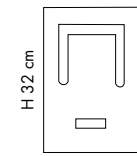

L 17 cm
→ SP 10 cm

LP 6/244 A

1 x max 42W **ECO** E14
CE