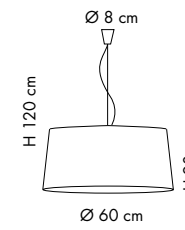

Il Cairo. 505

DESIGN.
CIERRESTUDIO

DIFFUSORE PLISSETTATO
PLEATED LAMPSHADE
DIFFUSEUR PLISSÉ
PLISSEELAMPENSCHIRM
DIFUSOR PLISADO

01
bianco
white
blanc
weiss
blanco

24
avorio
ivory
ivoire
elfenbein farbig
marfil

12
marrone
brown
marron
braun
marrón

MONTATURA - FRAME - ARMATURE
ARMATUR - MONTURA

31
cromo
chrome
chrom
chrom

SP 7/505

1 x max 70W **ECO** E27
CE