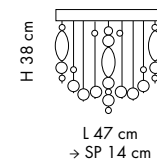

LP 6/277
1 x max 36W G24q-3
CE IP20 ES