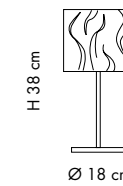

PI 3/238
1 x max 100W **ECO** E27
CE

LT 1/238
1 x max 42W **ECO** E14
CE