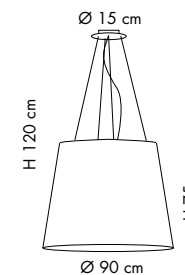

SP 8/505

3 x max 70W **ECO** E27
CE