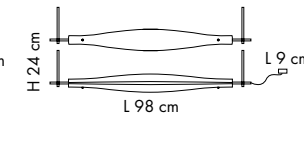

SP 8/227
1 x max 120W **ECO**
R7s 114 mm
CE

LS 4/227
1 x max 120W **ECO**
R7s 114 mm
CE