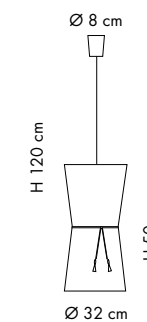

SP 8/500
1 x max 70W **ECO** E27
CE