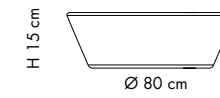

LS 5/241
3 x max 52W **ECO** E27
CE IP20 ES