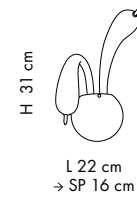

LP 6/254
2 x max 14W **ECO** G4
CE