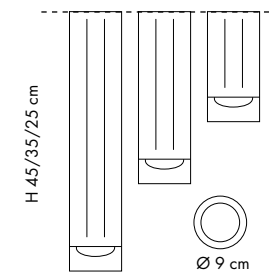

LS 5/278
3 x max 33W **ECO** G9 +
3 x max 20W **ECO** G9
or
6 x 1,2W LED
CE

**DIFFUSORE - LAMPSHADE - DIFFUSEUR
LAMPENSCHIRM - DIFUSOR**

10
trasparente
transparent
transparent
durchsichtig
transparente

**MONTATURA - FRAME - ARMATURE
ARMATUR - MONTURA**

60
corten
corten
corten
corten

40
laccato bianco
lacquered white
laqué blanc
weiss lackiert
lacado blanco