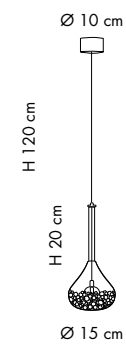

SP 8/276 B
H 100 cm - L 65 cm

SP 7/276 A-20
1 x max 25W **ECO**
GY 6,35
CE