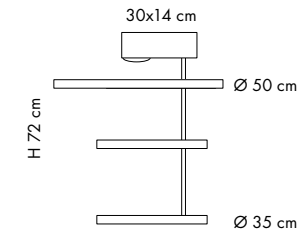

SP 7/272
11 LED 1W +
1 x max 80W **ECO**
R7s $\rightarrow$ 78 mm
CE **IP20** ∇