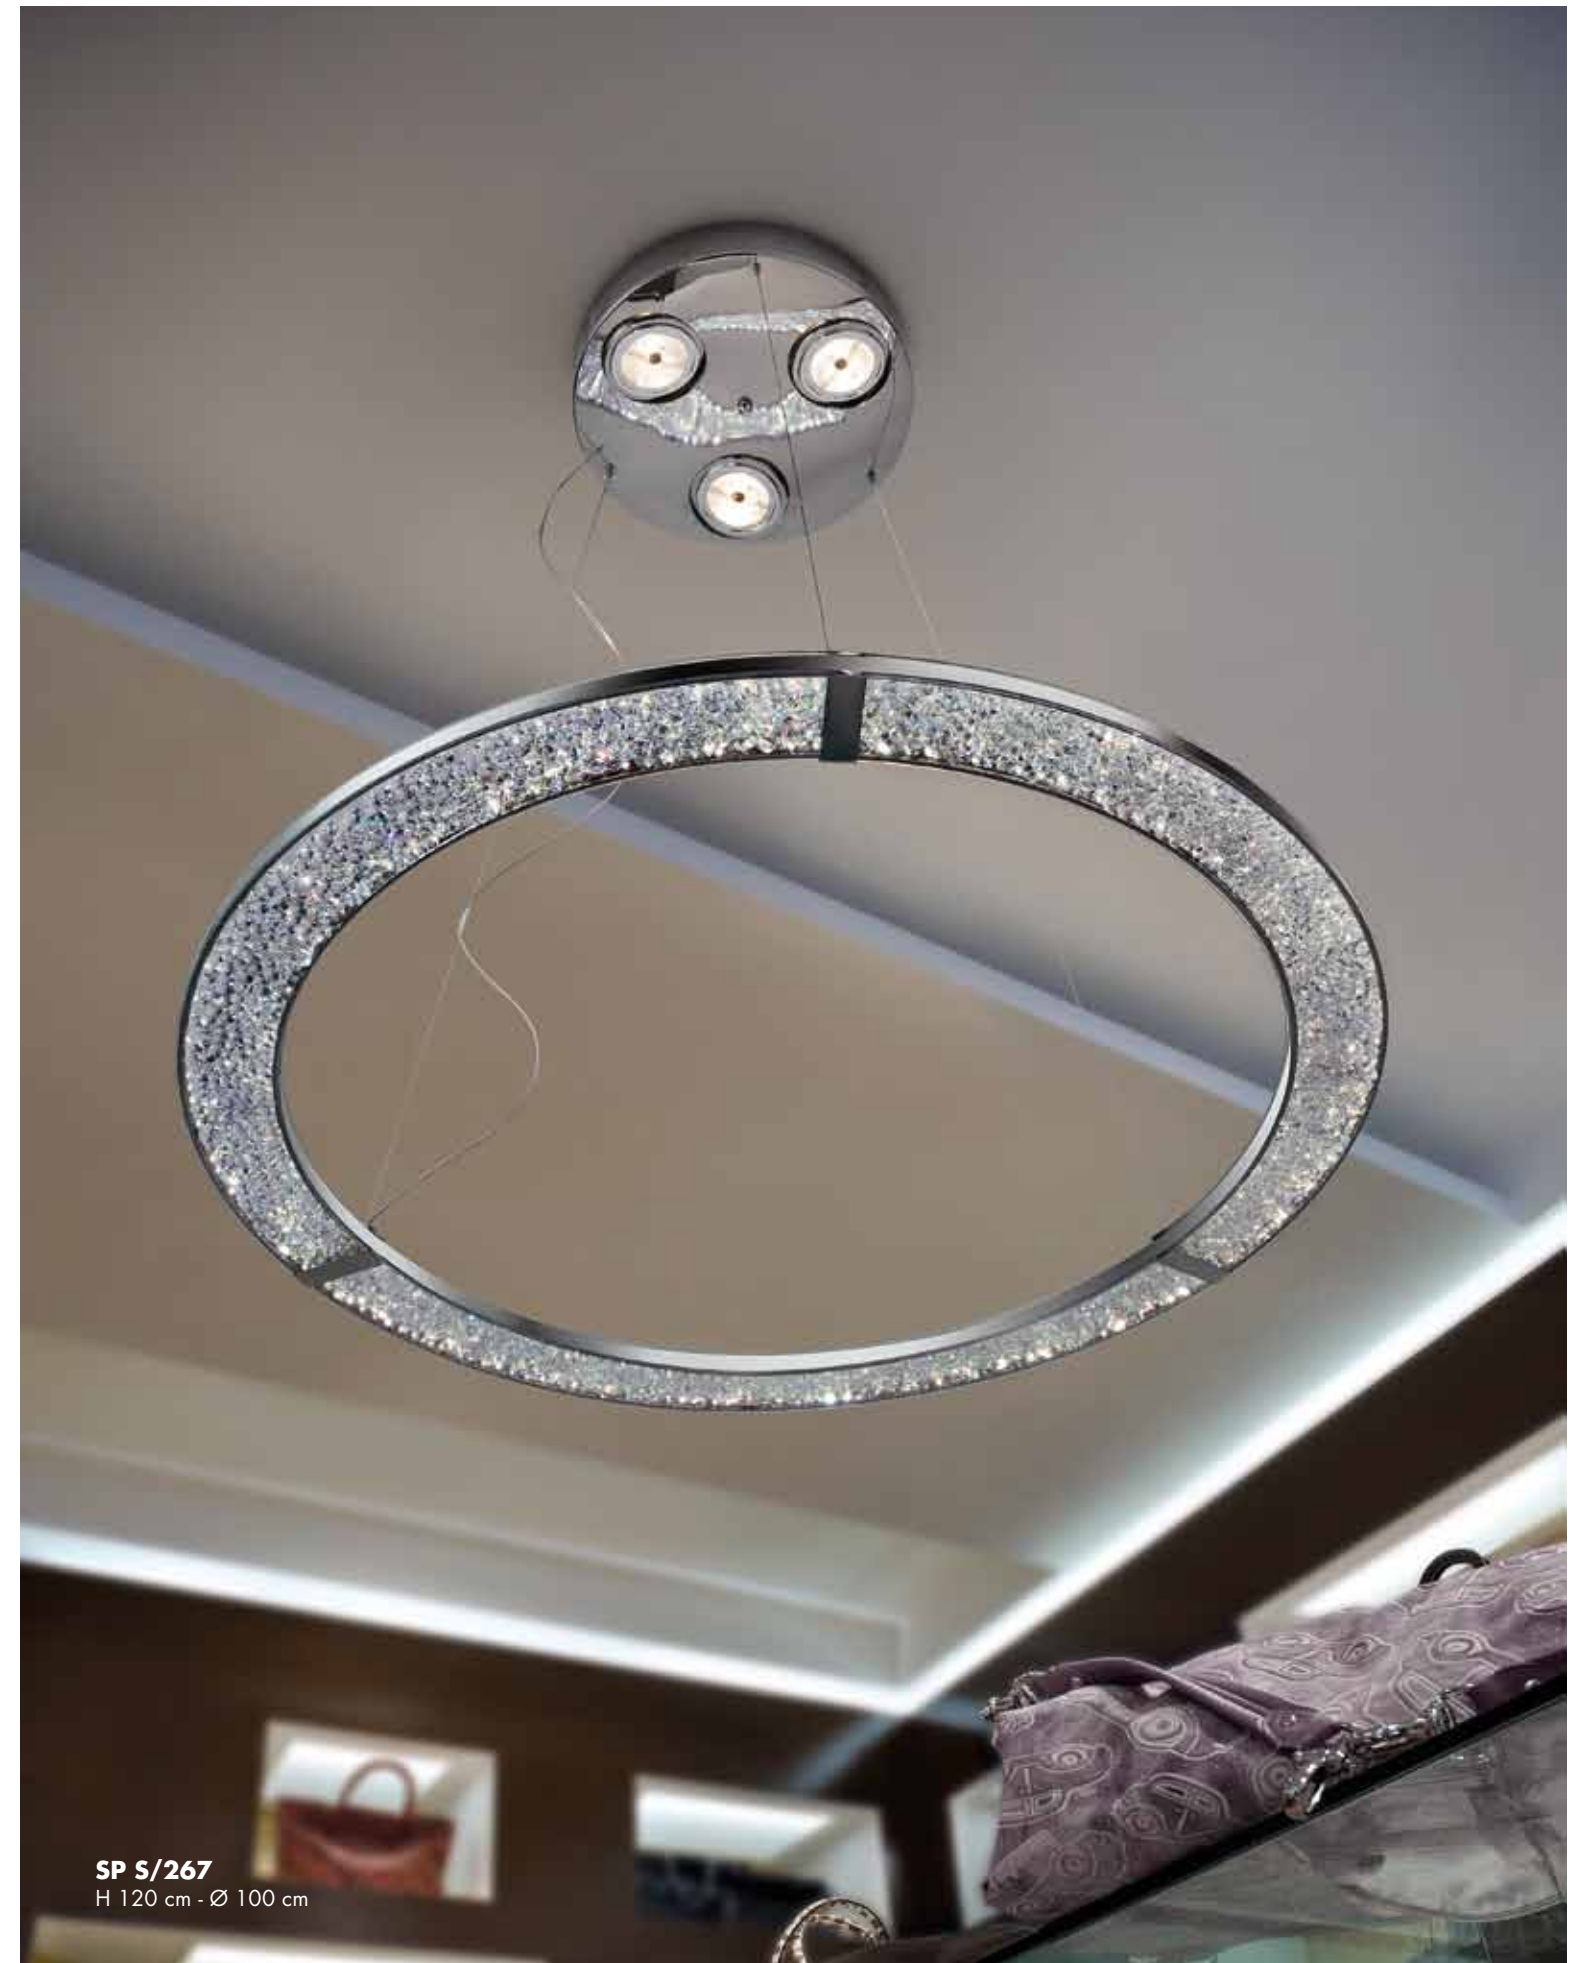

SP S/267
H 120 cm - Ø 100 cm