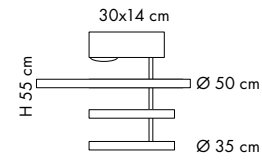

Aragorn. 272

DESIGN.
ARMANDO
D'ANDREA

LS 4/272
11 LED 1W +
1 x max 80W **ECO**
R7s $\rightarrow$ 78 mm
CE **IP20** ∇

LP 6/272
2 LED 1W +
1 x max 48W **ECO**
R7s $\rightarrow$ 78 mm
CE **IP20** ∇