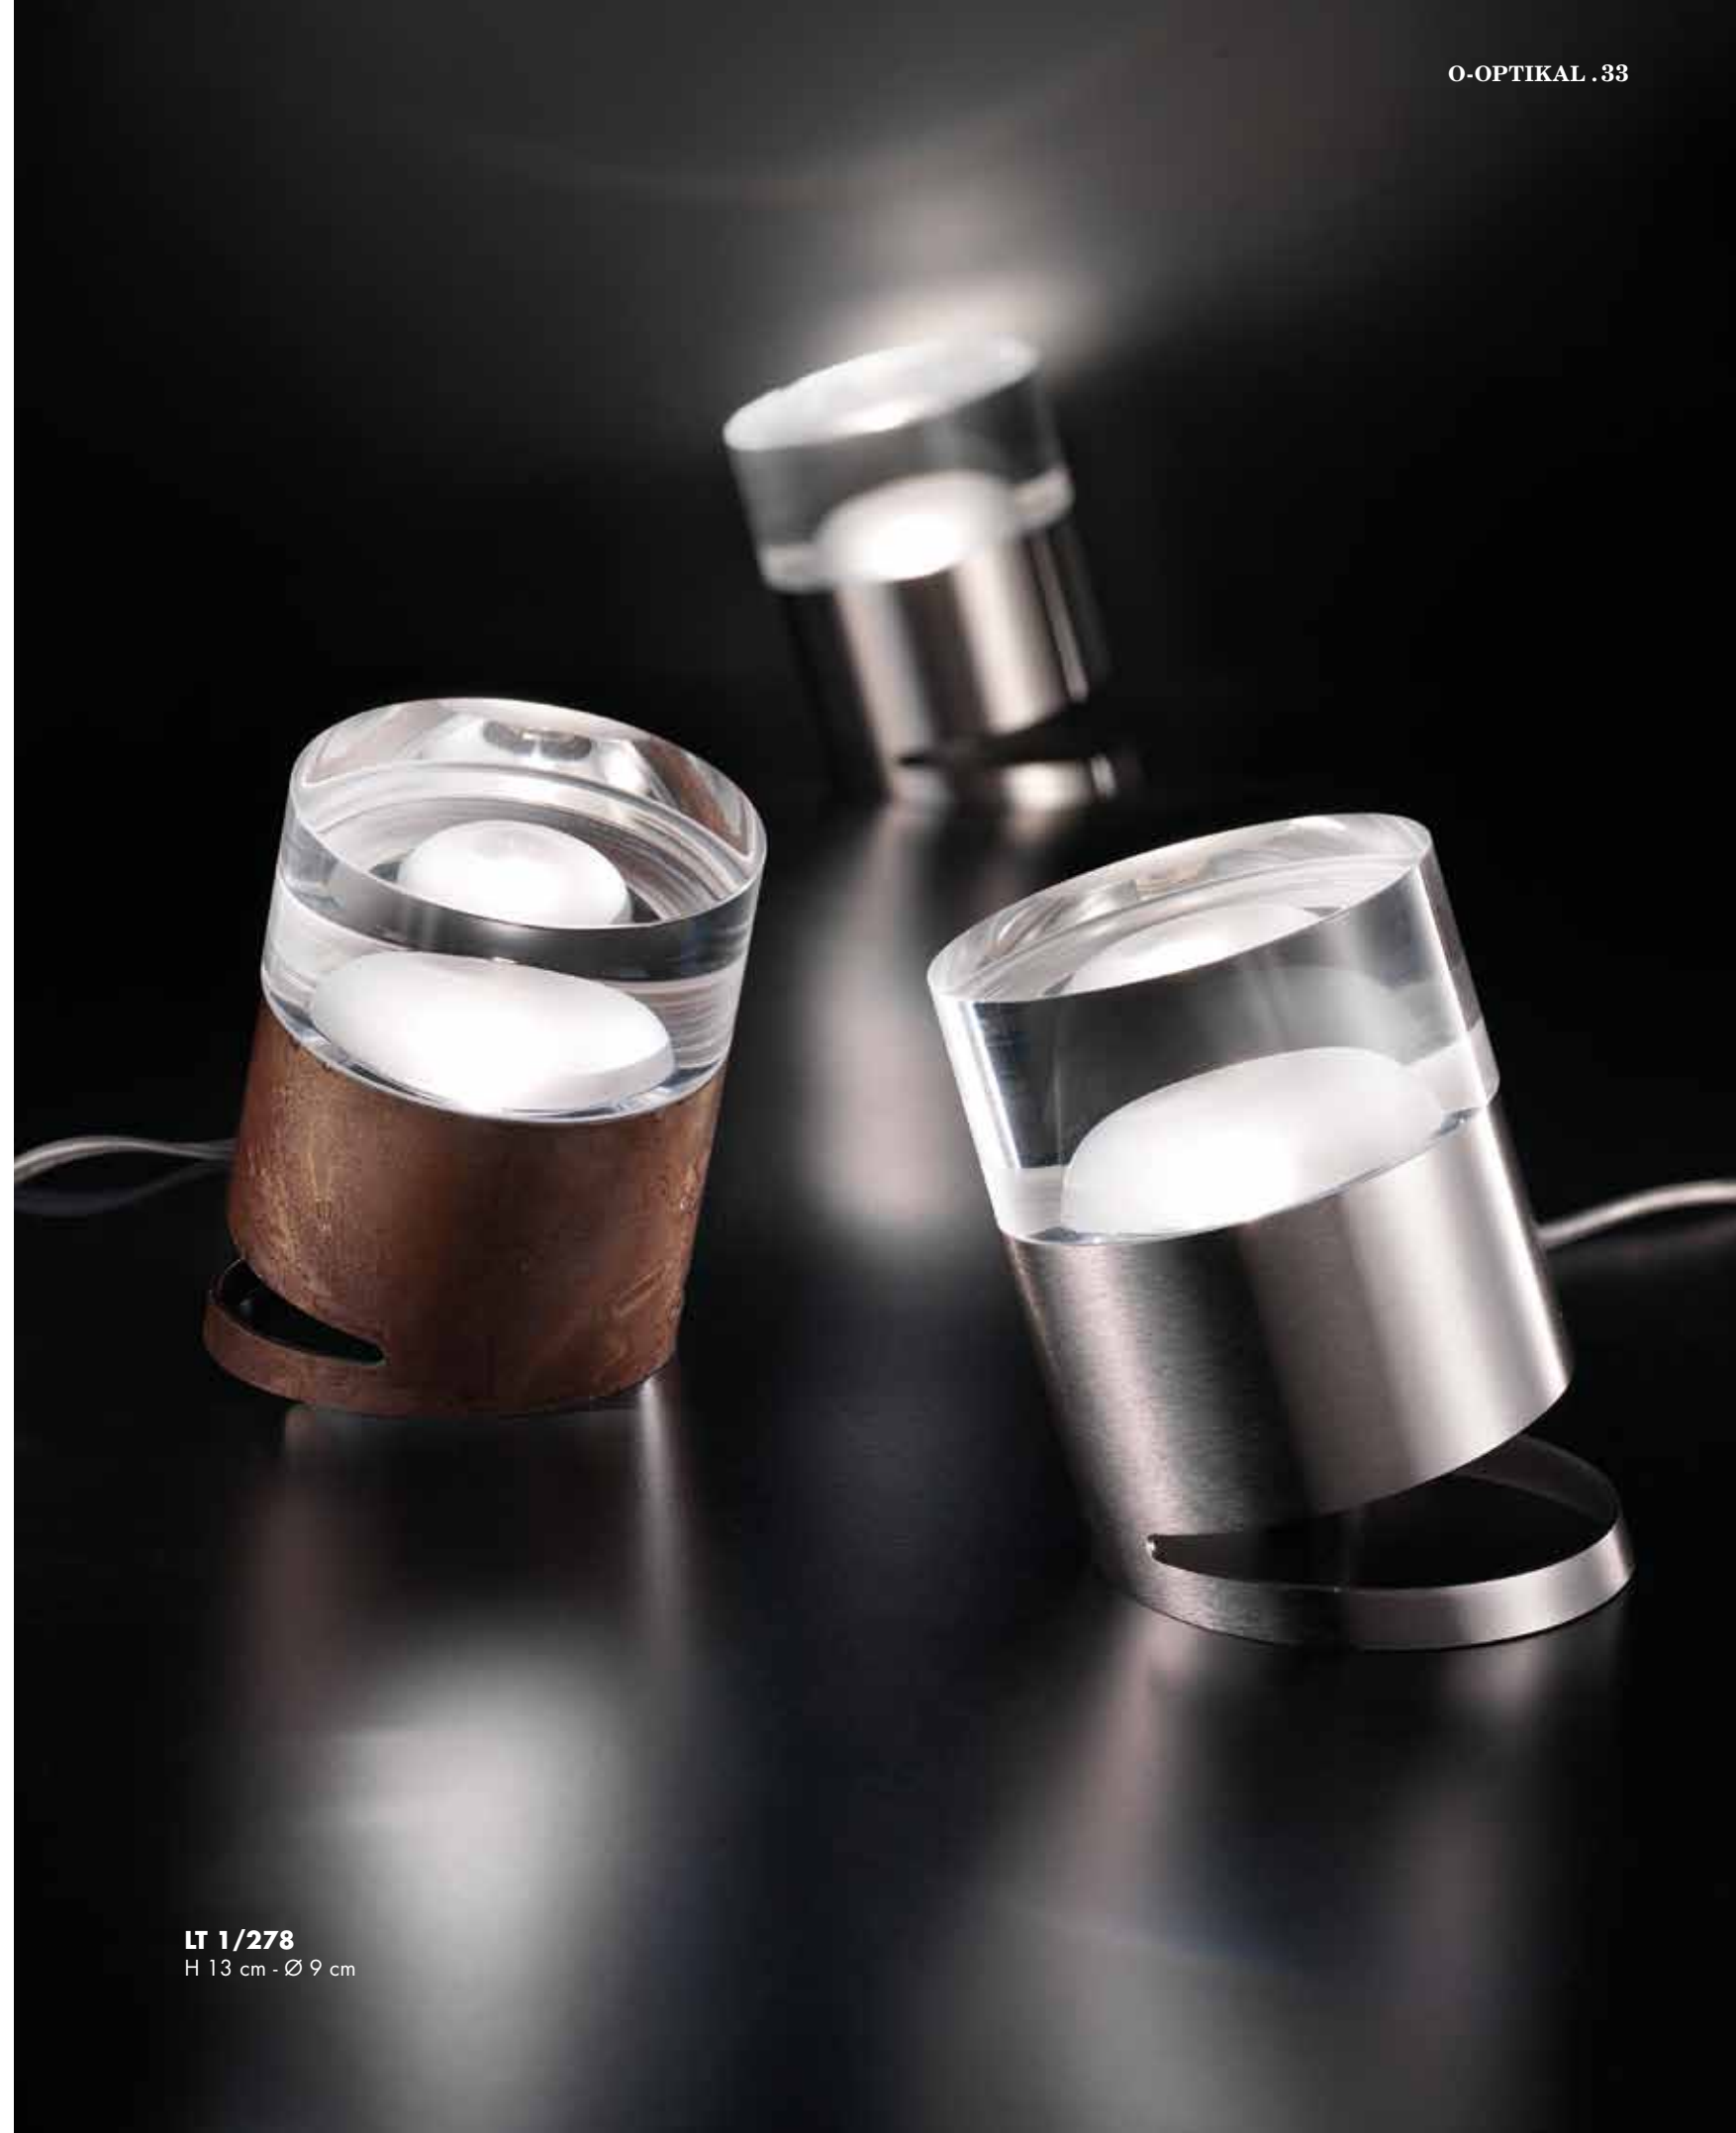

LT 1/278
H 13 cm - Ø 9 cm