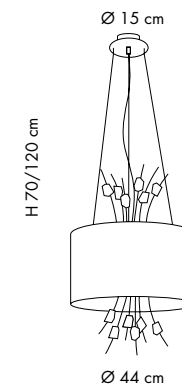

SP 8/255
3 x max 42W **ECO** E27
CE **IP20** **ES**