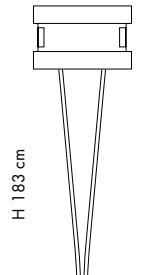

L 55 cm

PI 3/232

1 x max 160W **ECO**

R7s 114 mm

CE

DIFFUSORE - LAMP SHADE - DIFFUSEUR
LAMPENSCHIRM - DIFUSOR

02
satinato
satin
satiné
satiné

01/07
bianco/rosso
white/red
blanc/rouge
weiss/rot
blanco/rojo

01/12
bianco/marrone
white/brown
blanc/marron
weiss/braun
blanco/marrón

MONTATURA - FRAME - ARMATURE
ARMATUR - MONTURA

42
laccato grigio alluminio
lacquered grey aluminium
laqué aluminium gris
grau aluminium lackiert
lacado aluminio gris

DIFFUSORE - LAMP SHADE - DIFFUSEUR
LAMPENSCHIRM - DIFUSOR

01/13
bianco/foglia oro
white/gold leaf
blanc/feuille or
weiss/goldfole
blanco/hoja oro

01/14
bianco/foglia argento
white/silver leaf
blanc/feuille argent
weiss/silber
blanco/hoja plata

MONTATURA - FRAME - ARMATURE
ARMATUR - MONTURA

42
laccato grigio alluminio
lacquered grey aluminium
laqué aluminium gris
grau aluminium lackiert
lacado aluminio gris

Gold/Silver