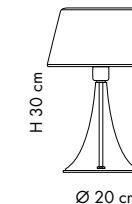

LT 1/241
1 x max 42 W **ECO** E14
CE IP20