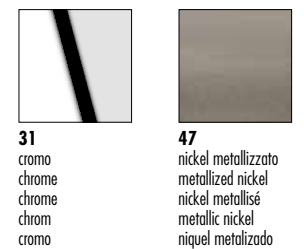

MONTATURA - FRAME - ARMATURE
ARMATUR - MONTURA