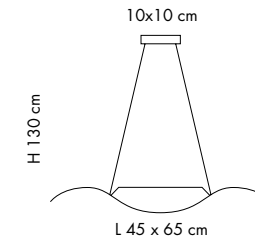

# Rio. 244

DESIGN.  
SERGIO  
SARTORELLO

L 17 cm  
→ SP 10 cm

**LP 6/244 A**

1 x max 42W **ECO** E14   
CE

H 27 cm  
L 17 cm

**LT 1/244**

1 x max 42W **ECO** E14   
CE