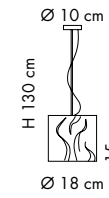

LT 1/238
H 38 cm - Ø 18 cm

Venezia. 238

DESIGN.
CIERRESTUDIO

SP 7/238
1 x max 42W **ECO** E14
CE