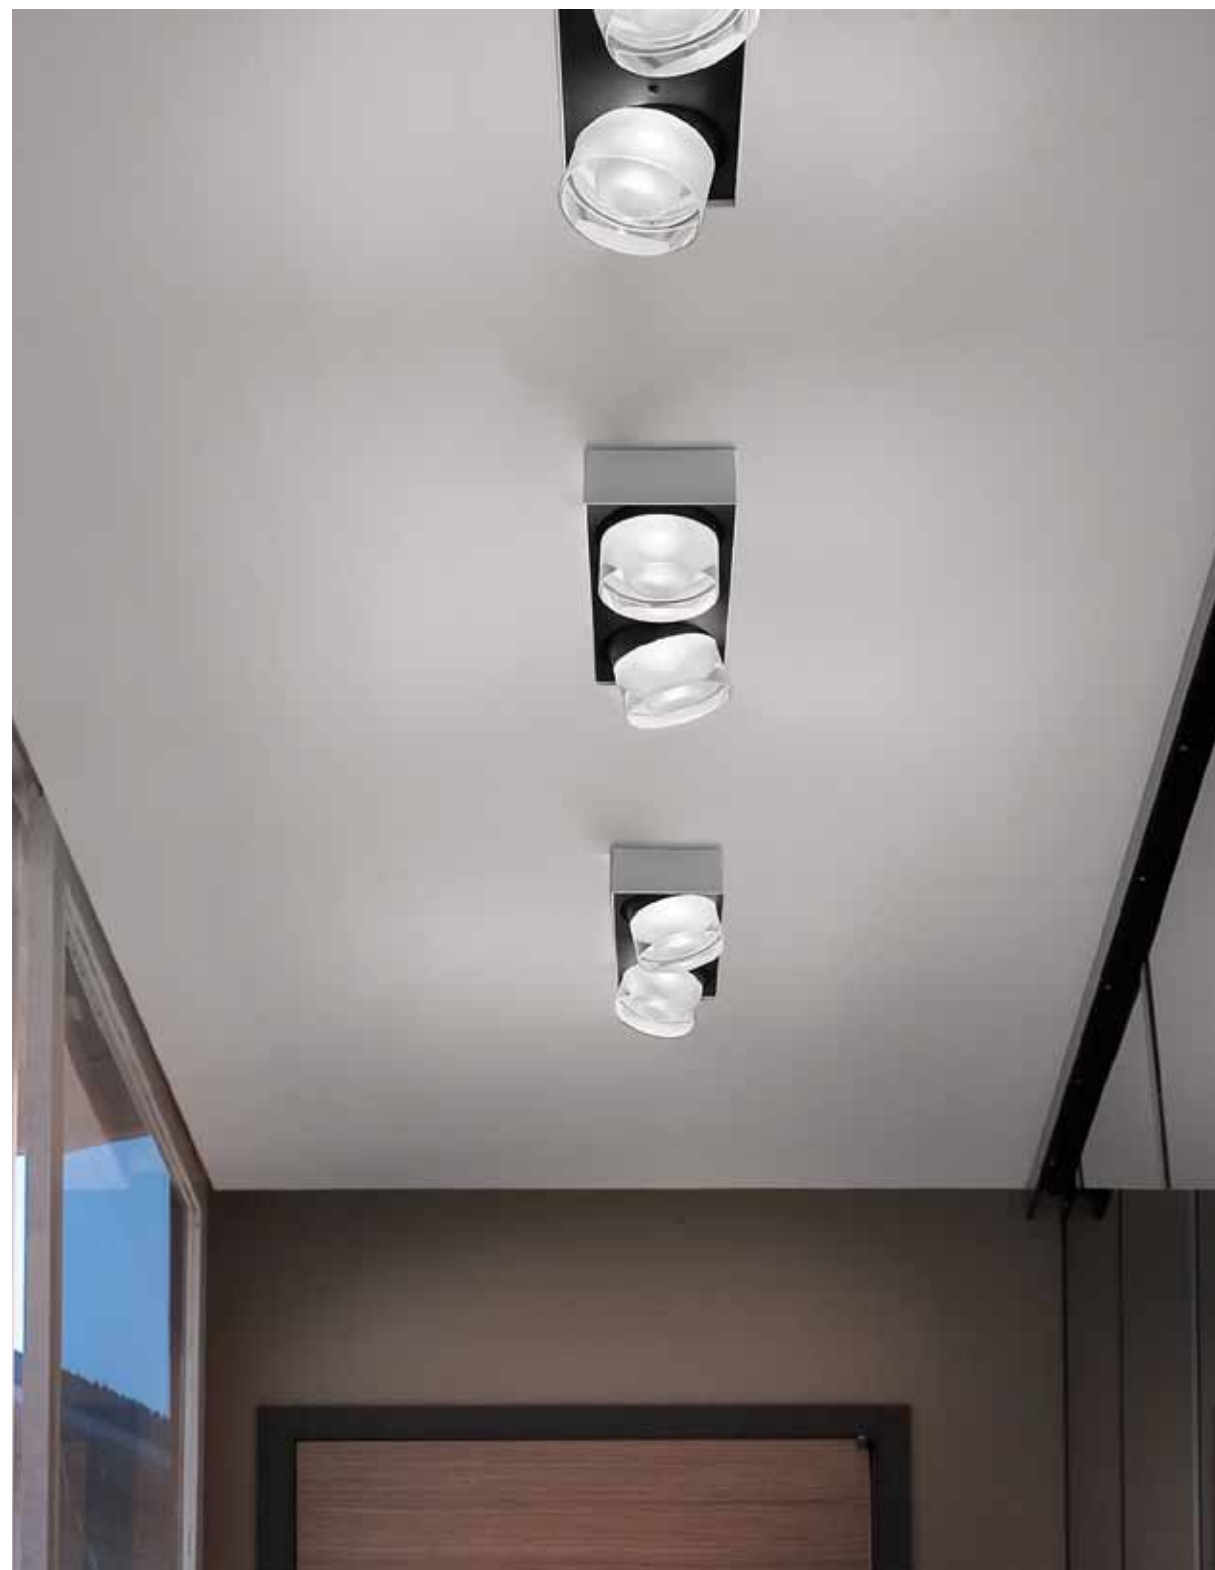

# O-Optikal. 278

DESIGN.  
ORIANO  
FAVARETTO

SP 8/278  
H 120 cm - L 70 cm

**LP 6/278 C**  
H 8 cm - L 13 cm - SP 18 cm

**LS P/278**  
L 18 cm - H 8 cm

**LS Q/278**  
H 8 cm - L 30,5x13 cm

**LP 6/278 D**  
H 8 cm - L 30,5 cm - SP 13 cm