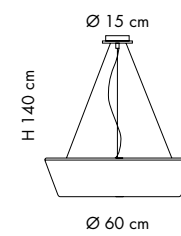

SP 7/241
2 x max 42W **ECO** E27
CE IP20 ES