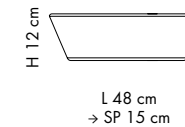

LP 6/241 A
1 x max 80W **ECO**
R7s 78mm
CE IP20