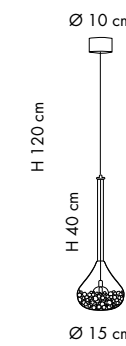

SP 7/276 C-40
1 x max 25W **ECO**
GY 6,35
CE