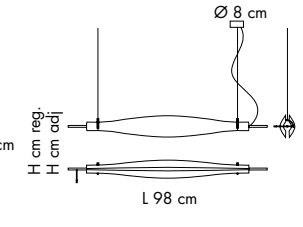

SP 8/227
1 x max 120W **ECO**
R7s 114 mm
CE