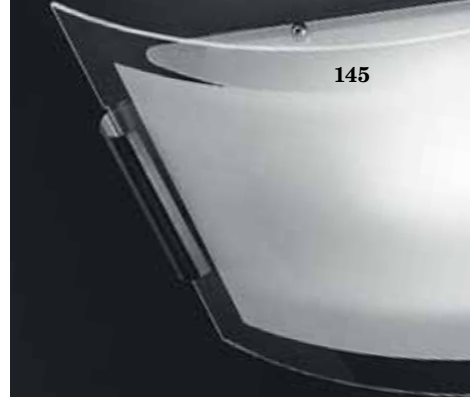

**30**  
cromo satinato  
satin chrome  
chrome satiné  
chrom satiné  
cromo satinado

**LP 6/255**  
H 40 cm - L 42 cm - SP 12 cm