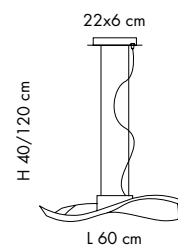

SP 8/231
1 x max 120W **ECO**
R7s → 114 mm
CE IP20 ▽