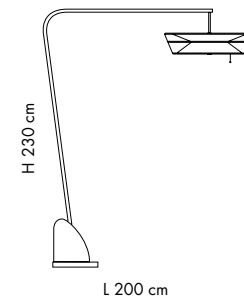

PI 3/241 B
2 x max 42W **ECO** E27
CE IP20

STELO IN ACCIAIO SPAZZOLATO.
METAL STEM IN BRUSHED STEEL.