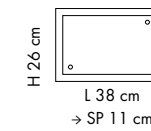

Berlino. 231

DESIGN.
ROBERTO
CADDEO

DIFFUSORE - LAMPSHADE - DIFFUSEUR
LAMPENSCHIRM - DIFUSOR

10/01
trasparente/bianco
transparent/white
transparent/blanc
durchsichtig/milchweiss
transparente/blanco

MONTATURA - FRAME - ARMATURE
ARMATUR - MONTURA

31
cromo
chrome
chrom
chrom
cromo