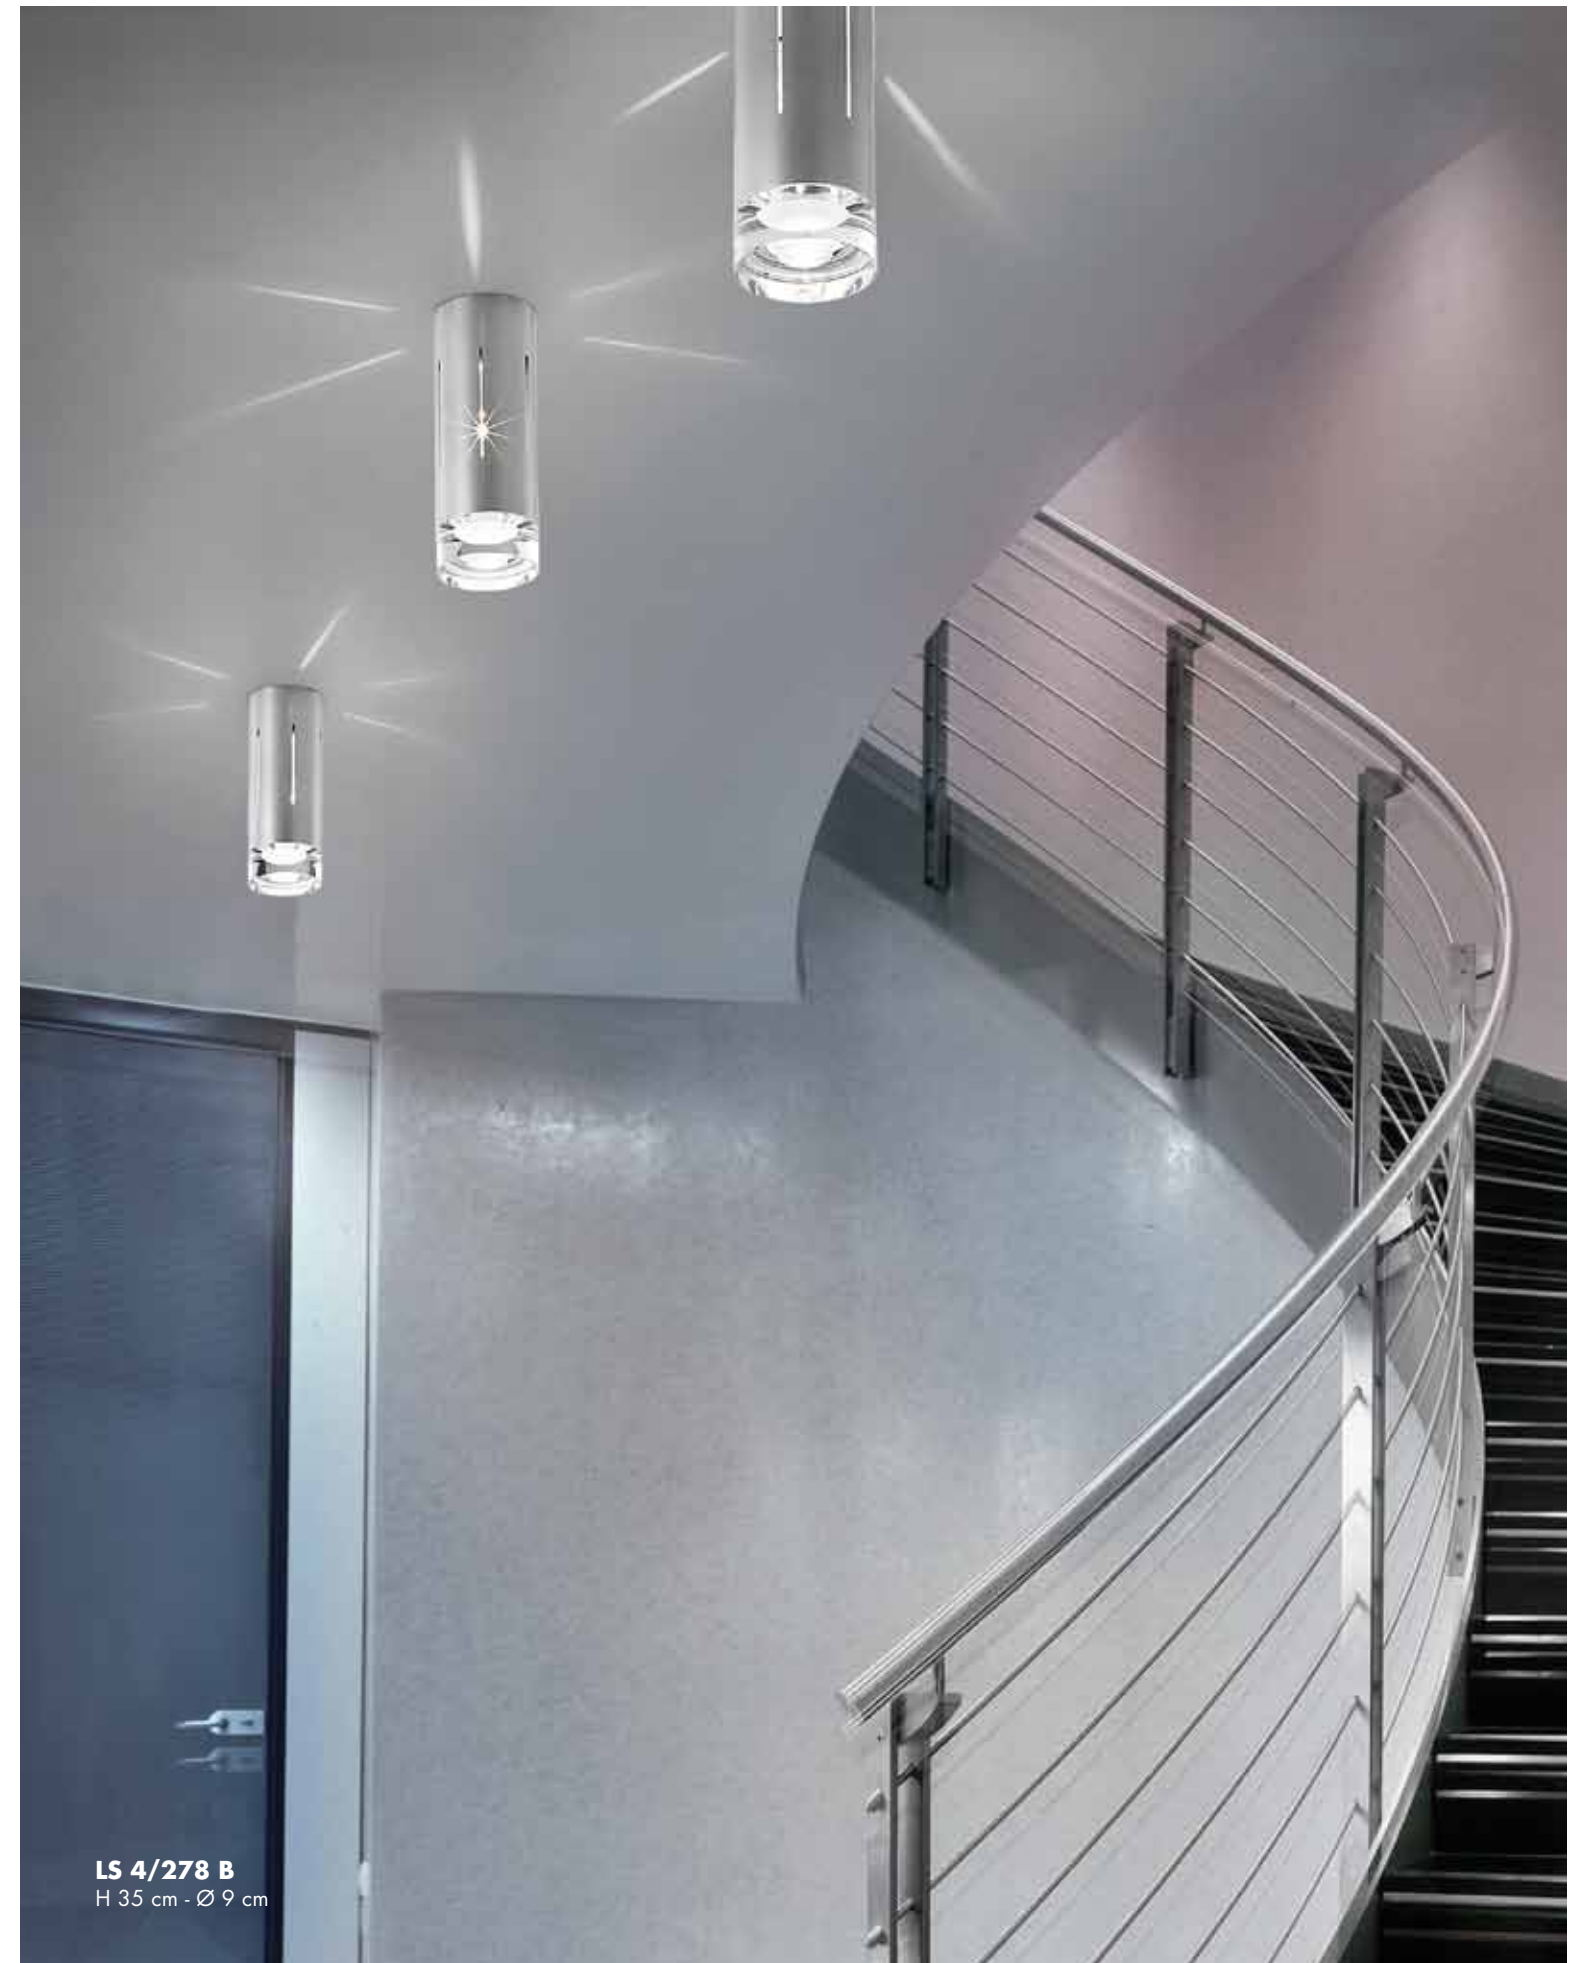

LS 4/278 B
H 35 cm - Ø 9 cm