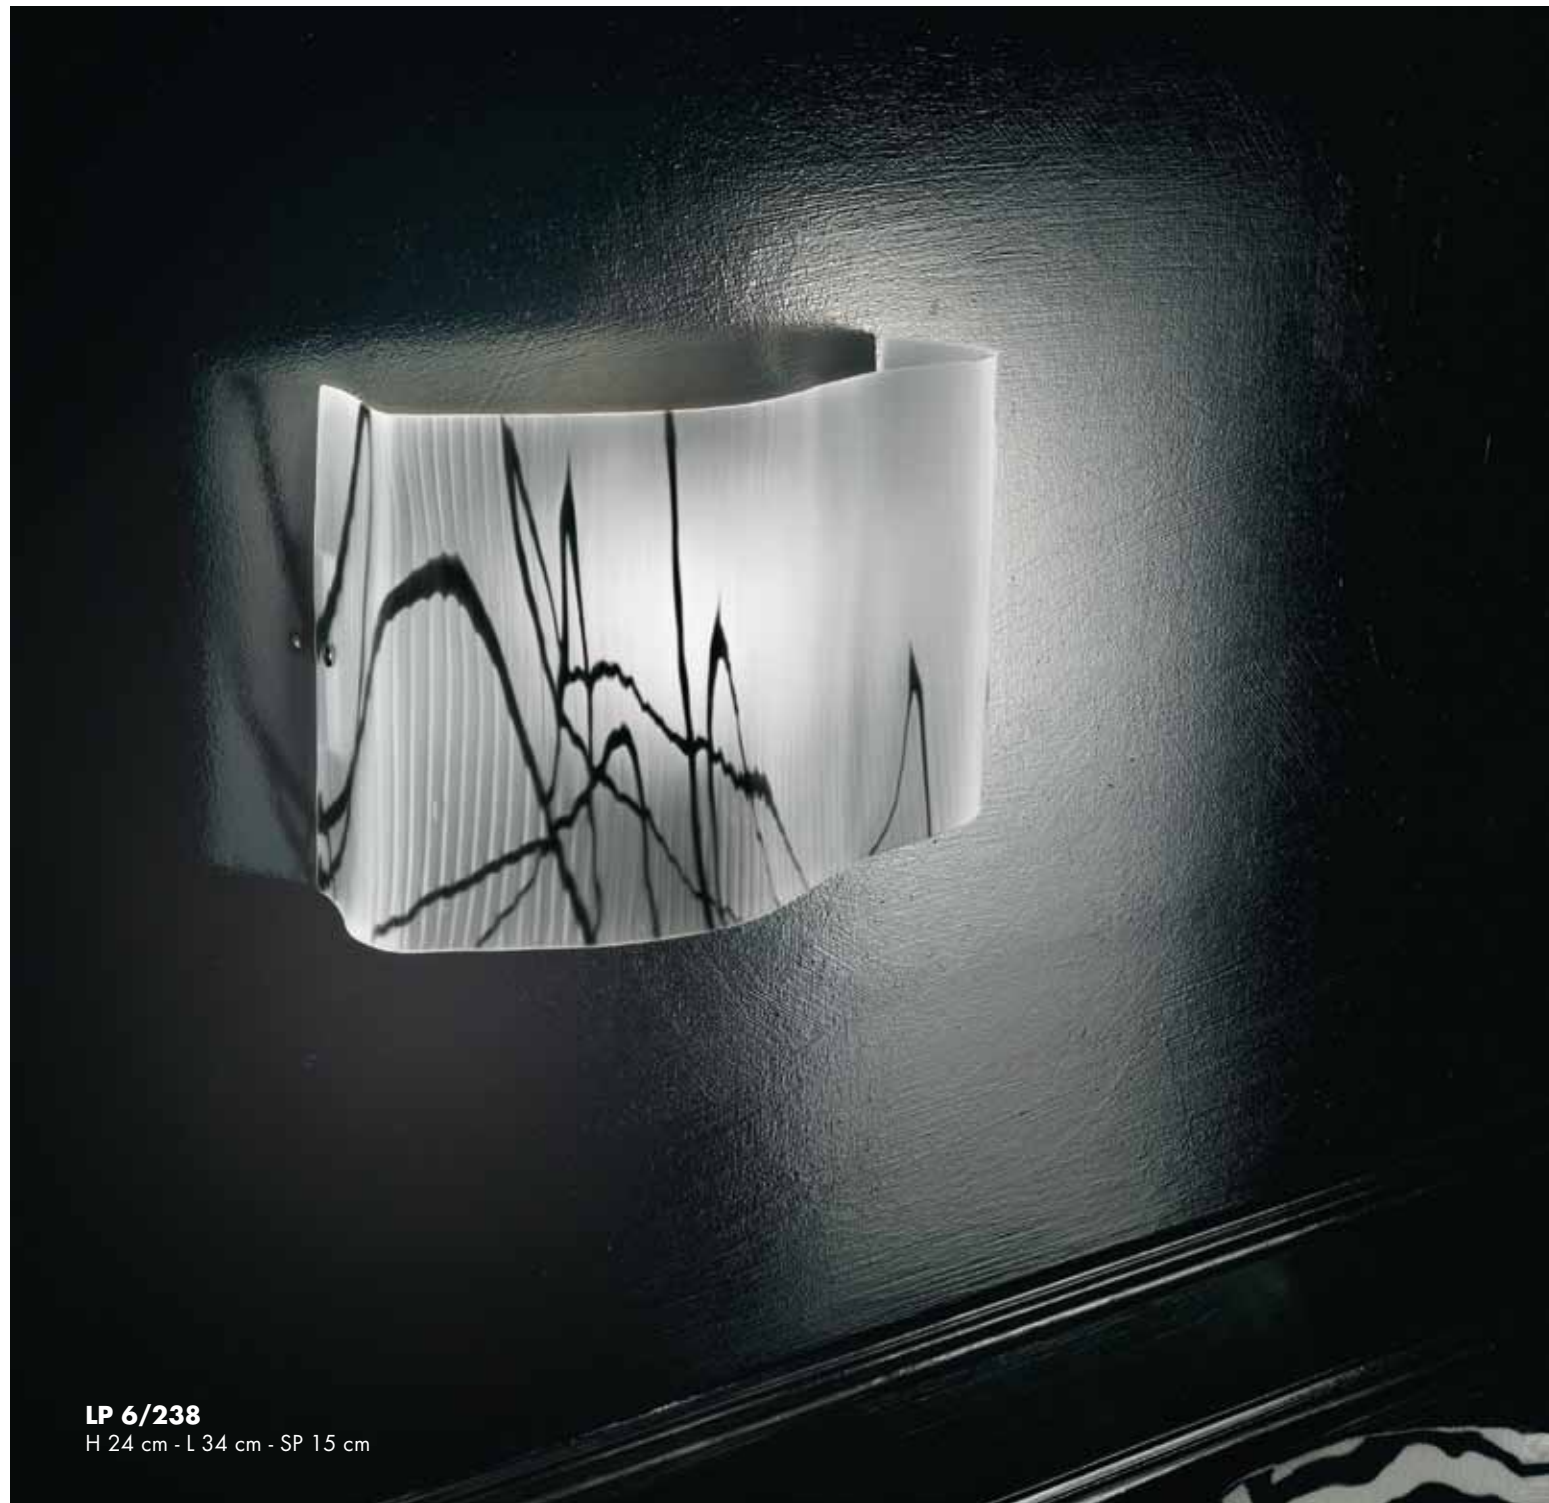

Venezia. 238

DESIGN.
CIERRESTUDIO