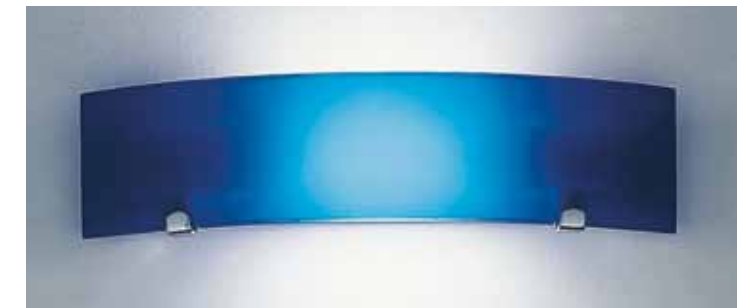

06
blu
blue
bleu
blau
azul marino