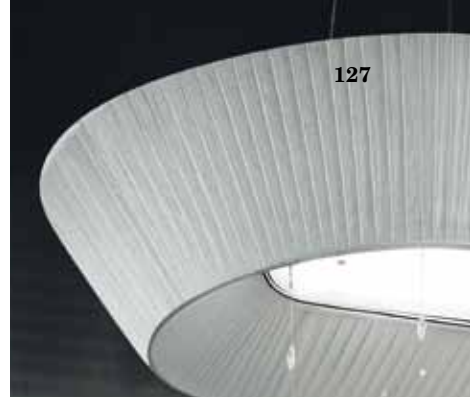

Parigi. 241

DESIGN.
TEAM
DESIGN

STELO IN ACCIAIO SPAZZOLATO.
METAL STEM IN BRUSHED STEEL.

DIFFUSORE - LAMP SHADE - DIFFUSEUR
LAMPENSCHIRM - DIFUSOR

01
bianco
white
blanc
weiss
blanco

03
ambra
amber
ambre
amber
ambar

28
nero
black
noir
schwarz
negro

MONTATURA - FRAME - ARMATURE
ARMATUR - MONTURA

31
cromo
chrome
chrom
chrom
cromo