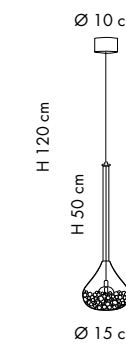

# Graal. 276

DESIGN.  
TEAM  
DESIGN

LT 1/276  
H 25 cm · Ø 15 cm

**SP 8/276 A**  
H 100 cm - L 80 cm

**SP 8/276 A**  
H 100 cm - L 80 cm

**LP 6/276**  
H 20 cm - Ø 15 cm - SP 18 cm

**SP 8/276 B**  
H 100 cm - L 65 cm

**31**  
cromo  
chrome  
chrome  
chrom  
cromo

**SP 7/276 A-20**  
1 x max 25W **ECO**  
GY 6,35   
CE

**SP 7/276 B-30**  
1 x max 25W **ECO**  
GY 6,35   
CE

**SP 7/276 C-40**  
1 x max 25W **ECO**  
GY 6,35   
CE

**SP 7/276 D-50**  
1 x max 25W **ECO**  
GY 6,35   
CE

**SP 8/276 A**  
3 x max 25W **ECO**  
GY 6,35   
CE

**SP 8/276 B**  
3 x max 25W **ECO**  
GY 6,35   
CE

**LP 6/276**  
1 x max 25W **ECO**  
GY 6,35   
CE