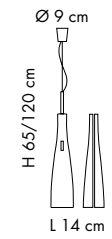

LT 1/227 H 36 cm - L 10 cm
LT 2/227 H 48 cm - L 12 cm

SP 7/227
1 x max 100W **ECO** E27
CE