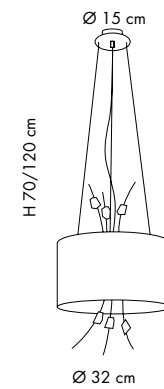

SP 7/255
1 x max 70W **ECO** E27
CE **IP20** **ES**