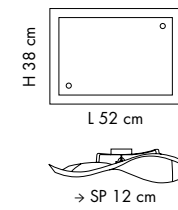

LS 5/231
1 x max 120W **ECO**
R7s → 114 mm
CE IP20 ▽